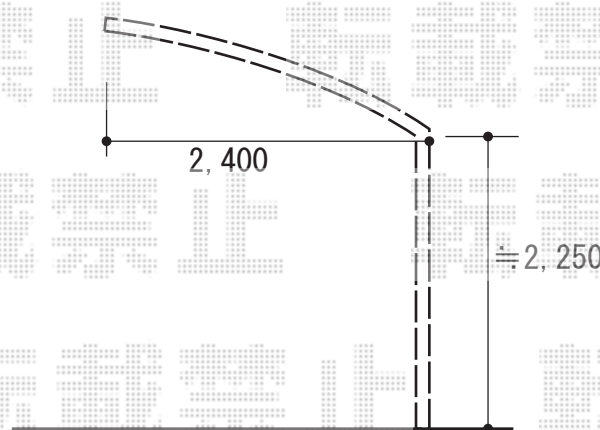

カーポート 施工概略図

Value Select プレシオスポート 積雪~20cm対応
幅= 2,400mm
奥行= 5,052mm
色 : チャコールブラック
屋根材 : 熱線遮断ポリカーボネート (スカイブルーマット調)
柱仕様 : ハイーフ柱仕様 (有効高 約2,250mm)

2019-8-640331

担当者

安田