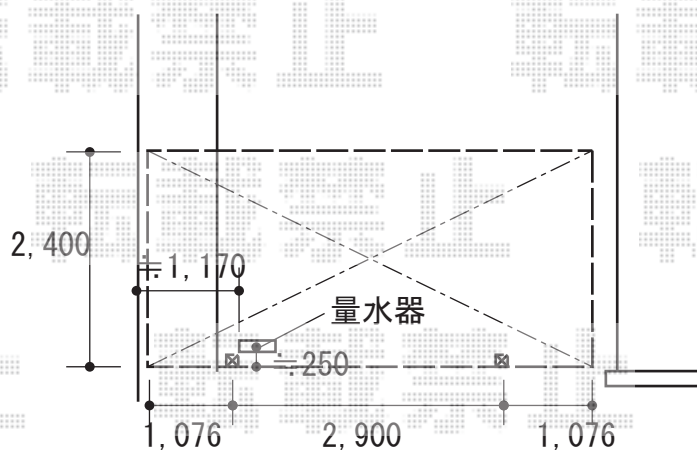

カーポート 施工概略図

Value Select プレシオスポート 積雪~20cm対応
幅= 2,400mm
奥行= 5,052mm
色 : チャコールブラック
屋根材 : 熱線遮断ポリカーボネート (スカイブルーマット調)
柱仕様 : ハイーフ柱仕様 (有効高 約2,250mm)

2019-8-640331

担当者

安田