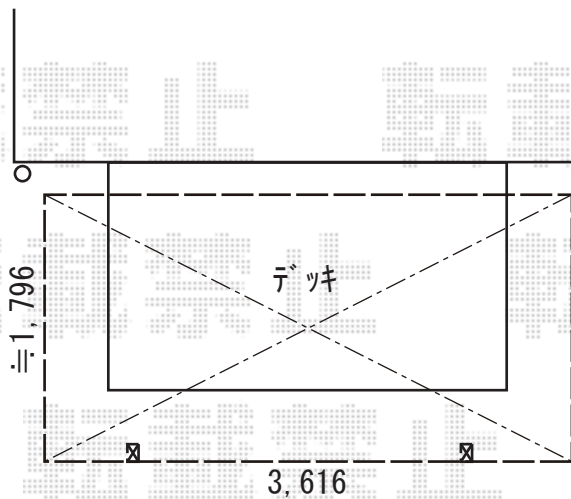

カーポート 施工概略図

LIXIL フーゴF 独立テラスタイプ 単体 積雪～20cm対応

間口= 3,616mm

出幅= 1,796mm

色： シャイングレー

屋根材： 熱線吸収ポリカーボネート（クリアマットS・すりガラス調）

柱仕様： ロング柱仕様（有効高 約2,500mm）

LIXIL フーゴF 独立テラスタイプ 竿掛けセットS 2本入り×1セット

色： シャイングレー

2019-8-640368

担当者

中島