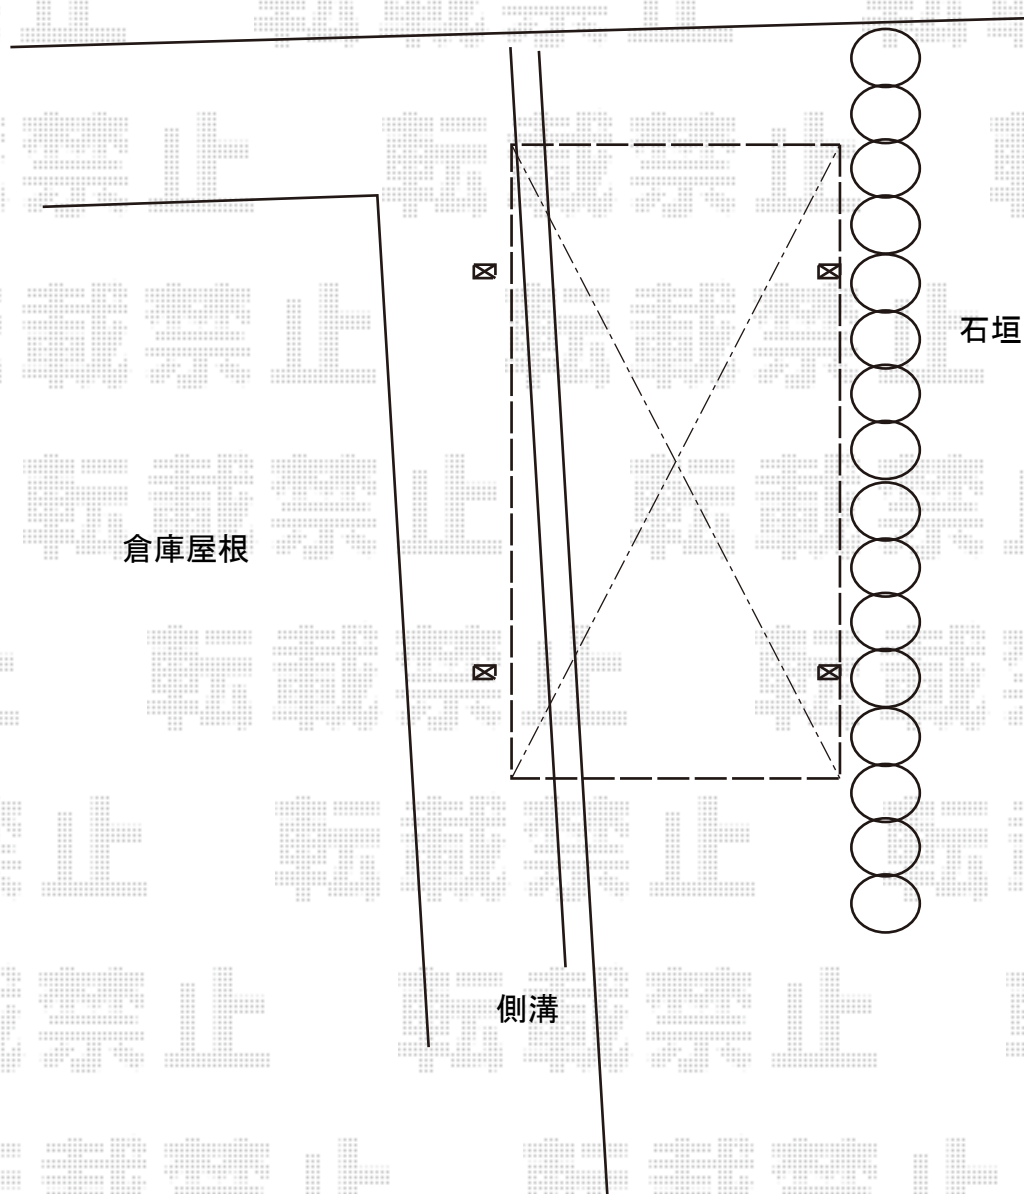

カーポート 施工概略図

YKK AP レイナポートグラン 積雪～20cm対応

幅= 3,000mm

奥行= 5,052mm

色： プラチナステン

屋根材： ポリカーボネート（トーマイマット）

柱仕様： ハイルフ柱仕様（有効高 約2,350mm）

メーカー小売希望価格： ￥359,500

YKK AP レイナポートグラン

【01】 着脱式サポート柱（標準・ハイルフ柱兼用）2本入り×1セット

【02】 屋根ふき材補強部品 8個入り×1セット

【01】 色： プラチナステン

【02】 色： カームブラック\*1色のみ

2019-8-640405

担当者

伊野