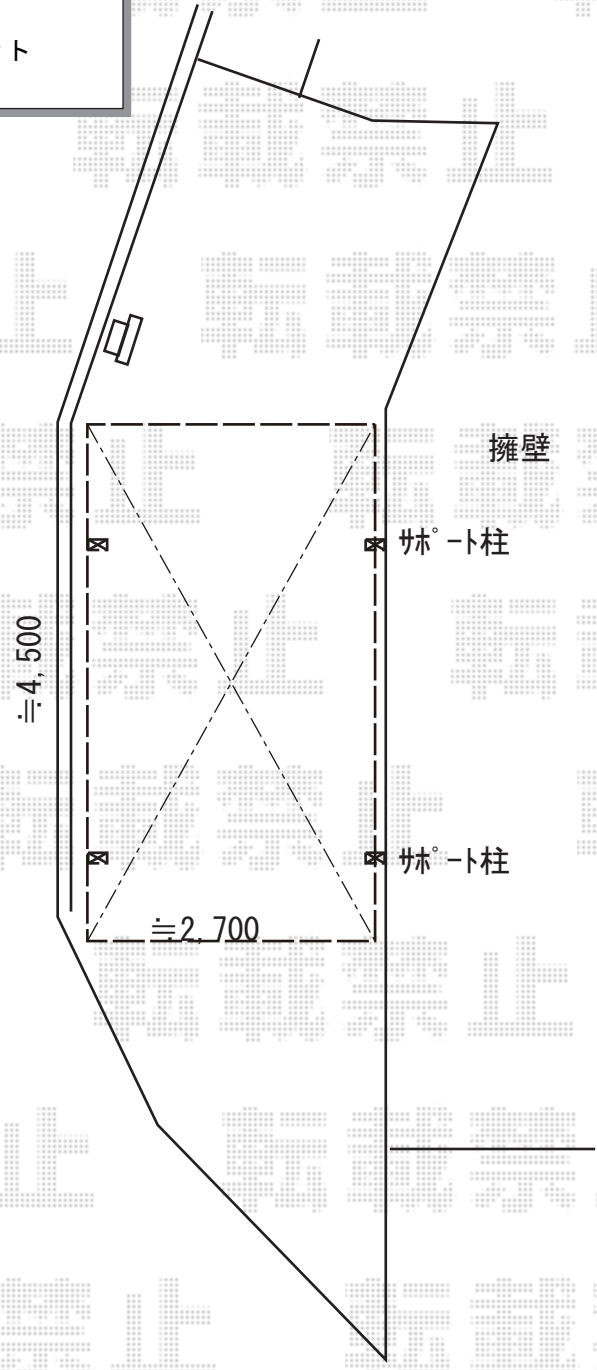

カーポート 施工概略図

Value Select 【平日割引】 プレシオサポート 積雪～20cm対応
幅= 2,700mm
奥行= 5,052mm
色： グレースブラウン
屋根材： 熱線遮断ポリカーボネート（スカイブルーマット調）
柱仕様： ハイルーフ柱仕様（有効高 約2,250mm）

Value Select プレシオサポート 着脱式補助柱 2本入×1セット
色： グレースブラウン

2019-8-640408