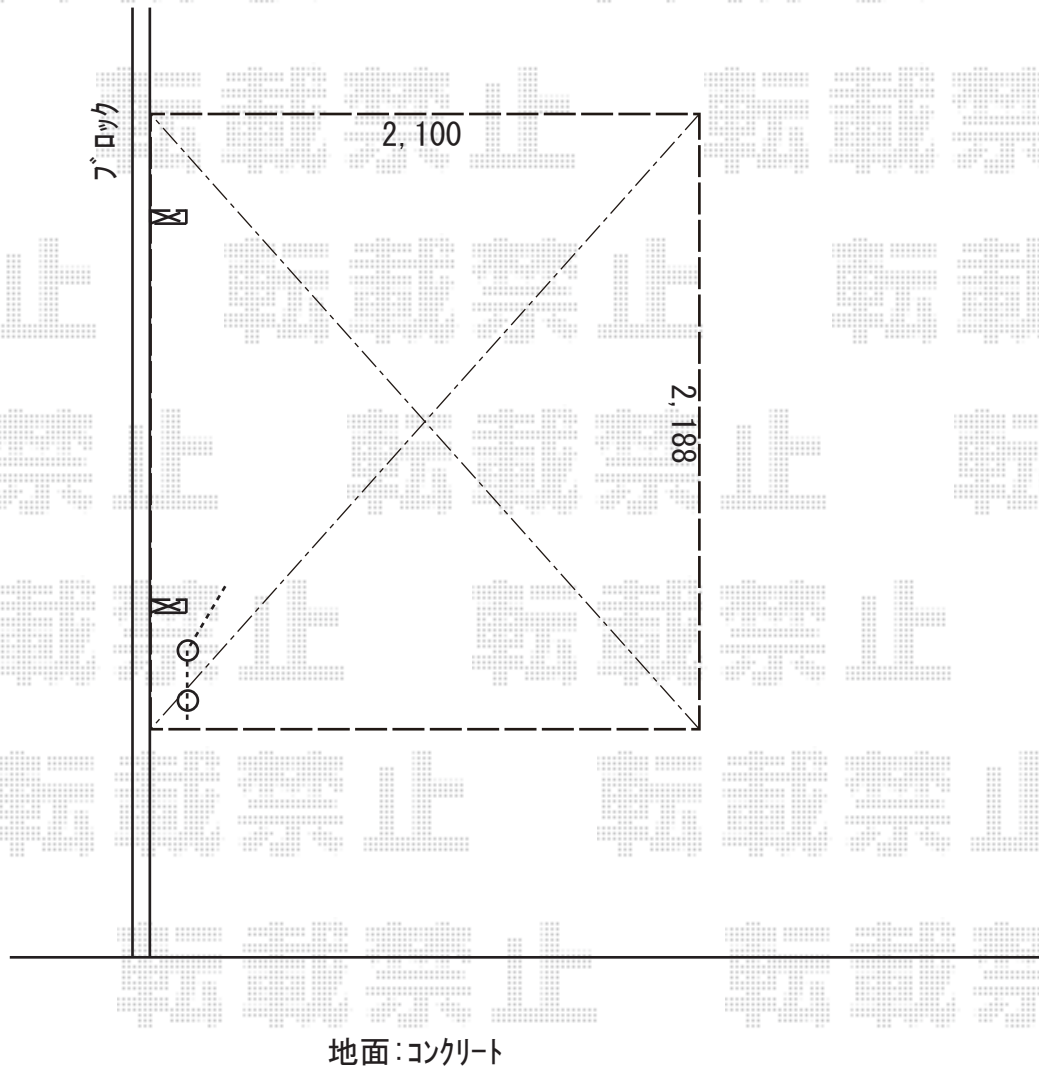

サイクルポート 施工概略図

YKK AP レイナポートグランミニ 積雪~20cm対応
幅= 2,100mm
奥行= 2,188mm (3台用)
色: ピュアシルバー
屋根材: ポリカーボネート (トーマイマット)
柱仕様: 標準柱仕様 (有効高 約1,800mm)

2019-8-640412

担当者

木挽