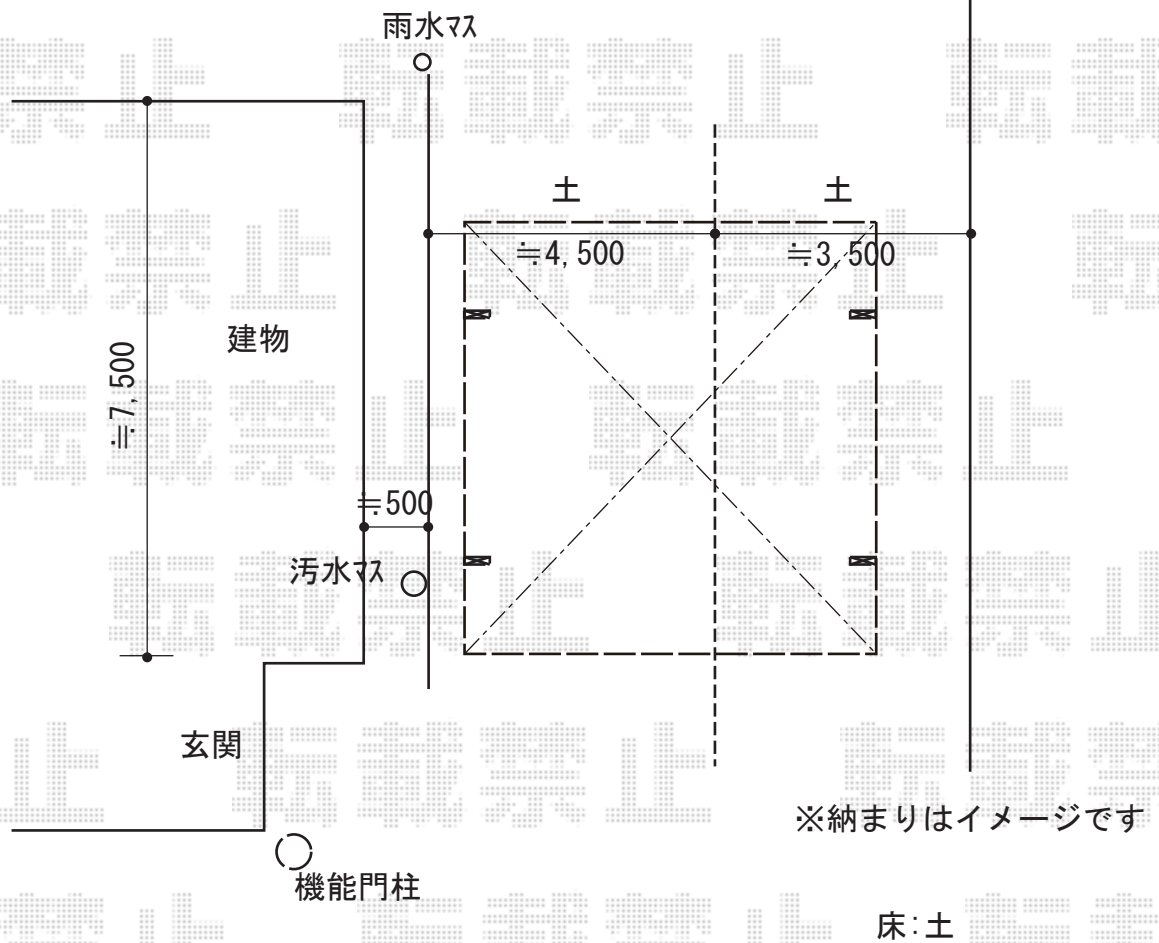

カーポート・機能門柱 施工概略図

YKK AP レイナツインポートグラン 積雪～20cm対応
幅= 5,392mm
奥行= 5,768mm
色： ブラウン
屋根材： ポリカーボネート（スモークブラウン）
柱仕様： ハイルフ柱仕様（有効高 約2,350mm）

YKK AP シンプルオ ポストユニット 1型
照明なし本体×1
ポスト： エクステリアポストT13型（上入れ・前出し）
ポスト取付部品： T13型用
色： プラチナステン
サイン・インターホン： 別途

YKK AP カラーアクリル表札【YEA-B】
サイズ： □150×150×t3mm

2019-8-640414

担当者

伊野