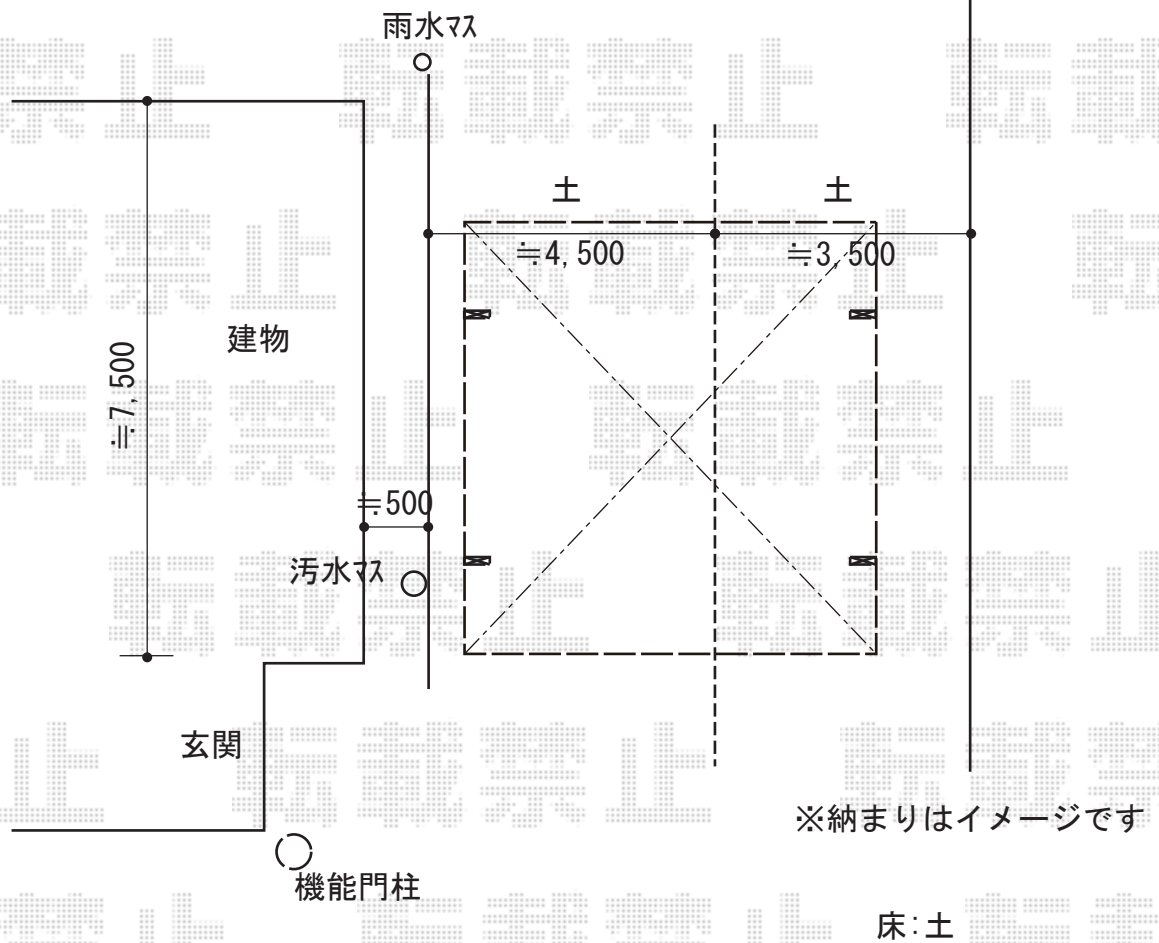

カーポート・機能門柱 施工概略図

YKK AP レイナツインポートグラン 積雪～20cm対応  
幅= 5,392mm  
奥行= 5,768mm  
色： ブラウン  
屋根材： ポリカーボネート（スモークブラウン）  
柱仕様： ハイルフ柱仕様（有効高 約2,350mm）

YKK AP シンプルオ ポストユニット 1型  
照明なし本体×1  
ポスト： エクステリアポストT13型（上入れ・前出し）  
ポスト取付部品： T13型用  
色： プラチナステン  
サイン・インターホン： 別途

YKK AP カラーアクリル表札【YEA-B】  
サイズ： □150×150×t3mm

2019-8-640414

担当者

伊野