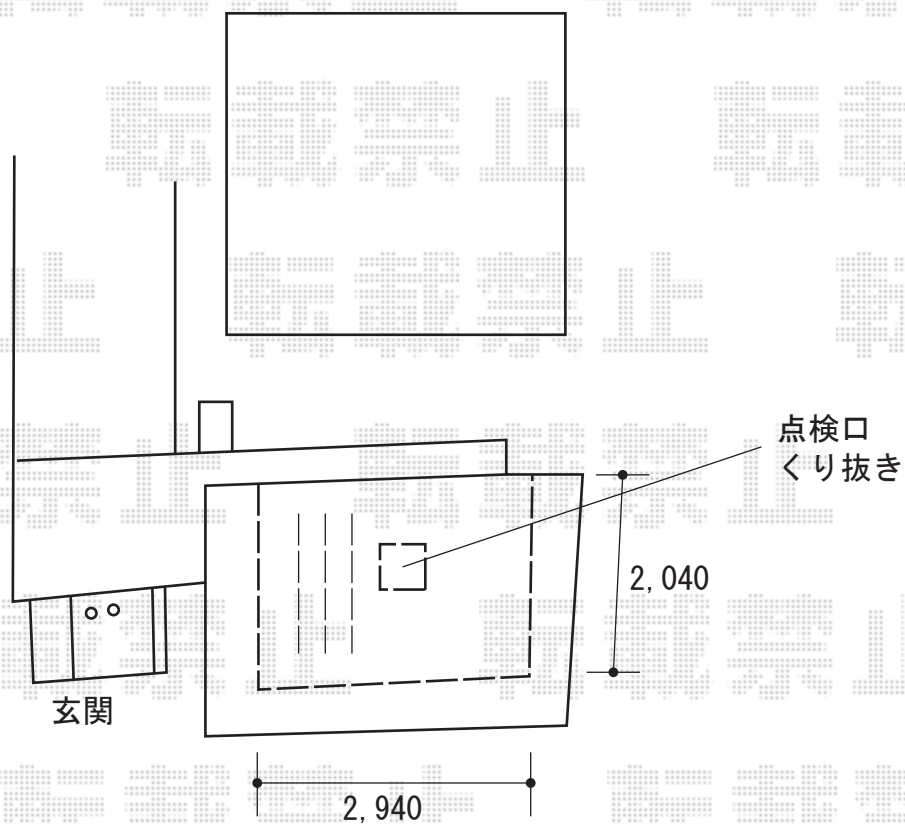

ウッドデッキ工事 施工概略図

Value Select マージウッドデッキ
間口= 2.0間(3,651mm)
出幅= 7尺(2,120mm)
色： ナチュラル
床板： 縦貼り
幕板： 標準幕板
束柱： Tタイプ(400~550mm) (色： カームブラック)

YKK AP リウッドデッキ200 点検口
点検口 (把手付き)： 1
色： ナチュラルブラウン

2019-8-640445

担当者

木附