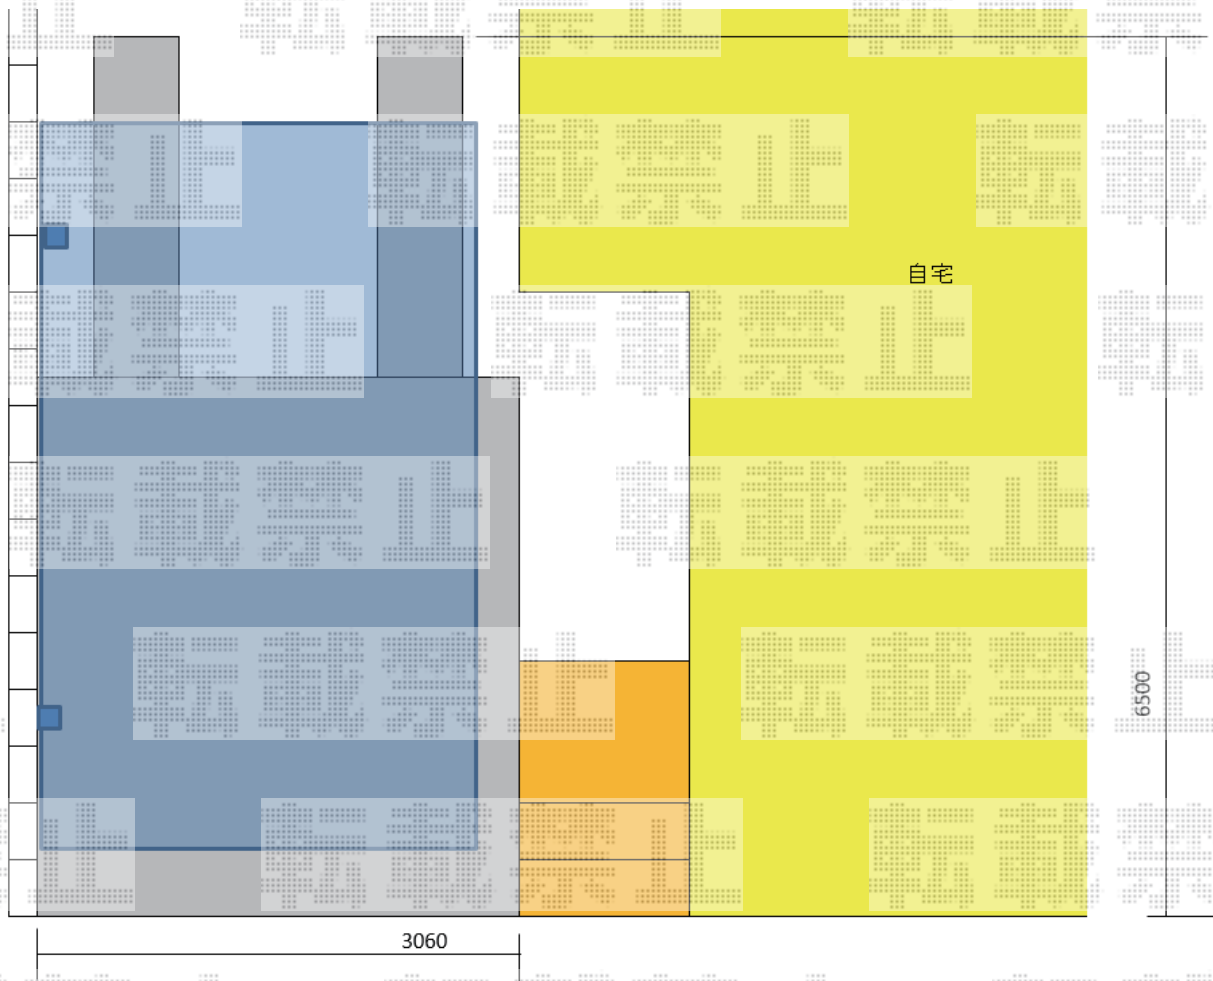

カーポート 施工概略図

YKK AP レイナポートグラン 積雪～20cm対応
幅= 2,700mm
奥行= 5,400mm
色： プラチナステン
屋根材： 熱線遮断ポリカーボネート(クリアマット)
柱仕様： ハイルフ柱仕様 (有効高 約2,350mm)

2019-8-640451

担当者

伊野