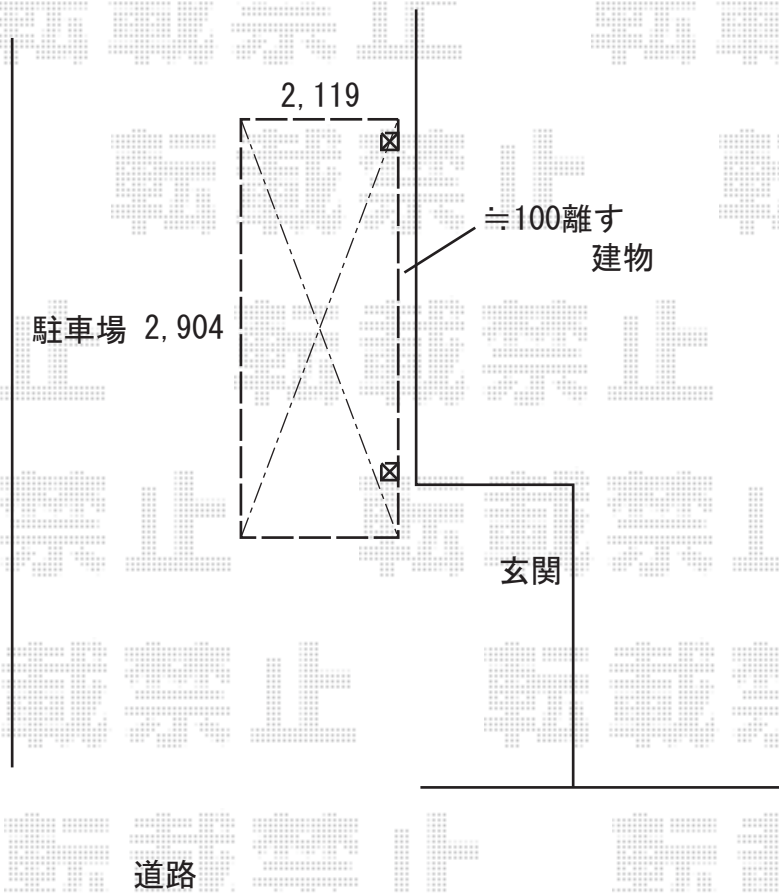

サイクルポート 施工概略図

YKK AP 【01】 エフルージュグランミニ 積雪~20cm対応  
幅= 2,119mm  
奥行= 2,904mm(4台用)  
色: プラチナステン  
屋根材: ポリカーボネート (アースブルー)  
柱仕様: ハイルフ柱仕様(有効高 約3,550mm)

2019-8-640474

担当者

山崎