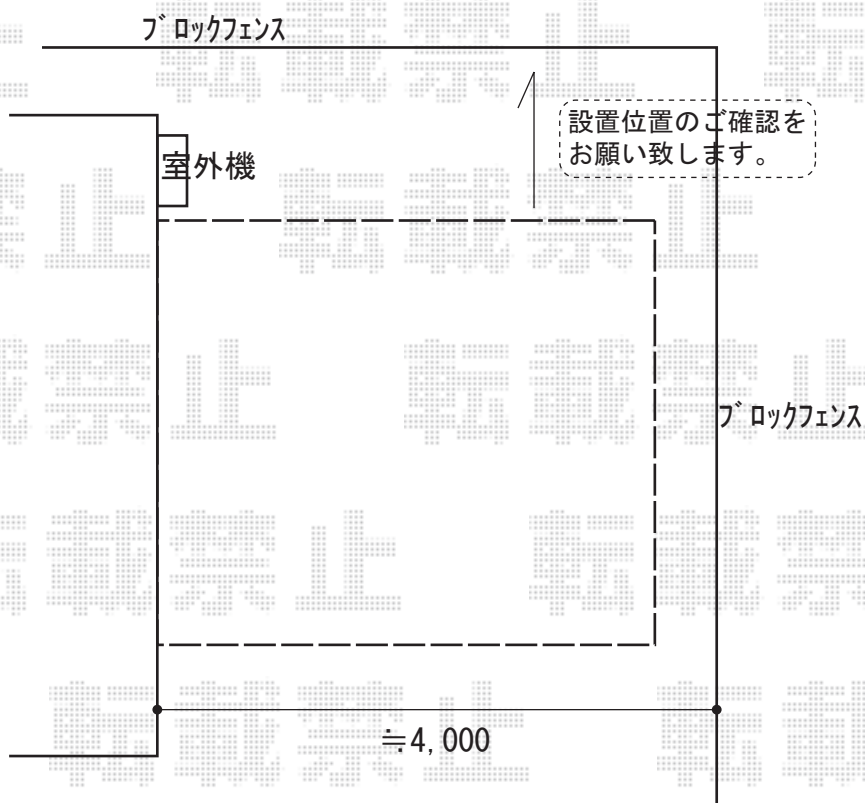

# ウッドデッキ 施工概略図

YKK AP リウッドデッキ 200  
間口= 2.0間(3,651mm)  
出幅= 12尺(3,620mm)  
色： ナチュラルブラウン  
床板： 縦貼り  
幕板： 標準幕板  
束柱： Tタイプ(400~550mm) (色： プラチナステン)

2019-8-640474

担当者

山崎