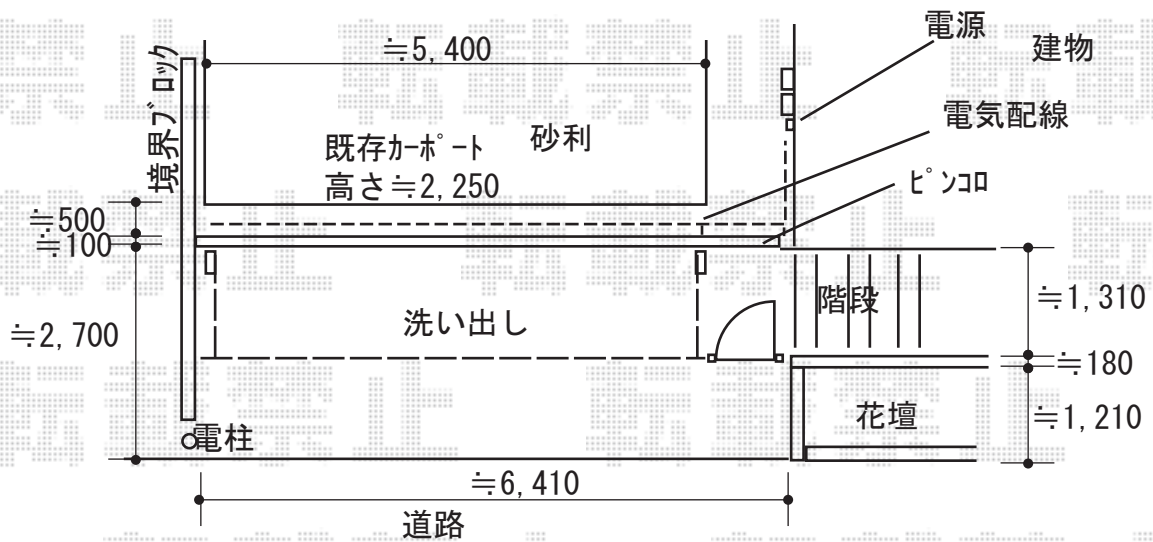

エクステリア商品工事 施工概略図

LIXIL (TOEX) プレスタ門扉 2型 細たて棧 片開き 柱使用  
 扉幅 = 700mm  
 扉高 = 1,000mm  
 色: ナチュラルシルバーF  
 錠: シリンダーPB錠 (ラッチ錠)  
 開き: 内開き

LIXIL (TOEX) 【特注】ワイドオーバードアS4型 電動式 2モーター  
 本体 (W×H) = (5,350mm×1,000mm)  
 色: ナチュラルシルバーF  
 柱仕様: ハイルフ柱仕様 (有効通過高2,150mm)  
 駆動: 【特注】右電装部柱、2モーター駆動/AC100V結線用柱仕様  
 リモコン: 標準2個入