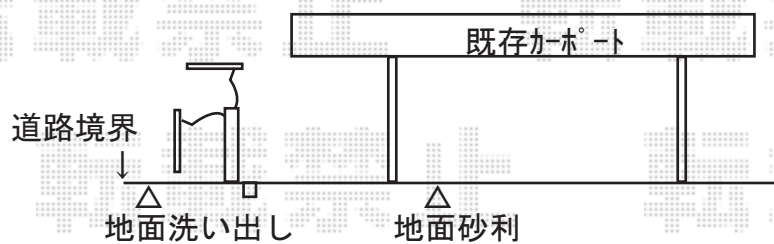

エクステリア商品工事 施工概略図

LIXIL (TOEX) プレスタ門扉 2型 細たて棧 片開き 柱使用  
 扉幅 = 700mm  
 扉高 = 1,000mm  
 色: ナチュラルシルバーF  
 錠: シリンダーPB錠 (ラッチ錠)  
 開き: 内開き

LIXIL (TOEX) 【特注】ワイドオーバードアS4型 電動式 2モーター  
 本体 (W×H) = (5,350mm×1,000mm)  
 色: ナチュラルシルバーF  
 柱仕様: ハイルフ柱仕様 (有効通過高2,150mm)  
 駆動: 【特注】右電装部柱、2モーター駆動/AC100V結線用柱仕様  
 リモコン: 標準2個入