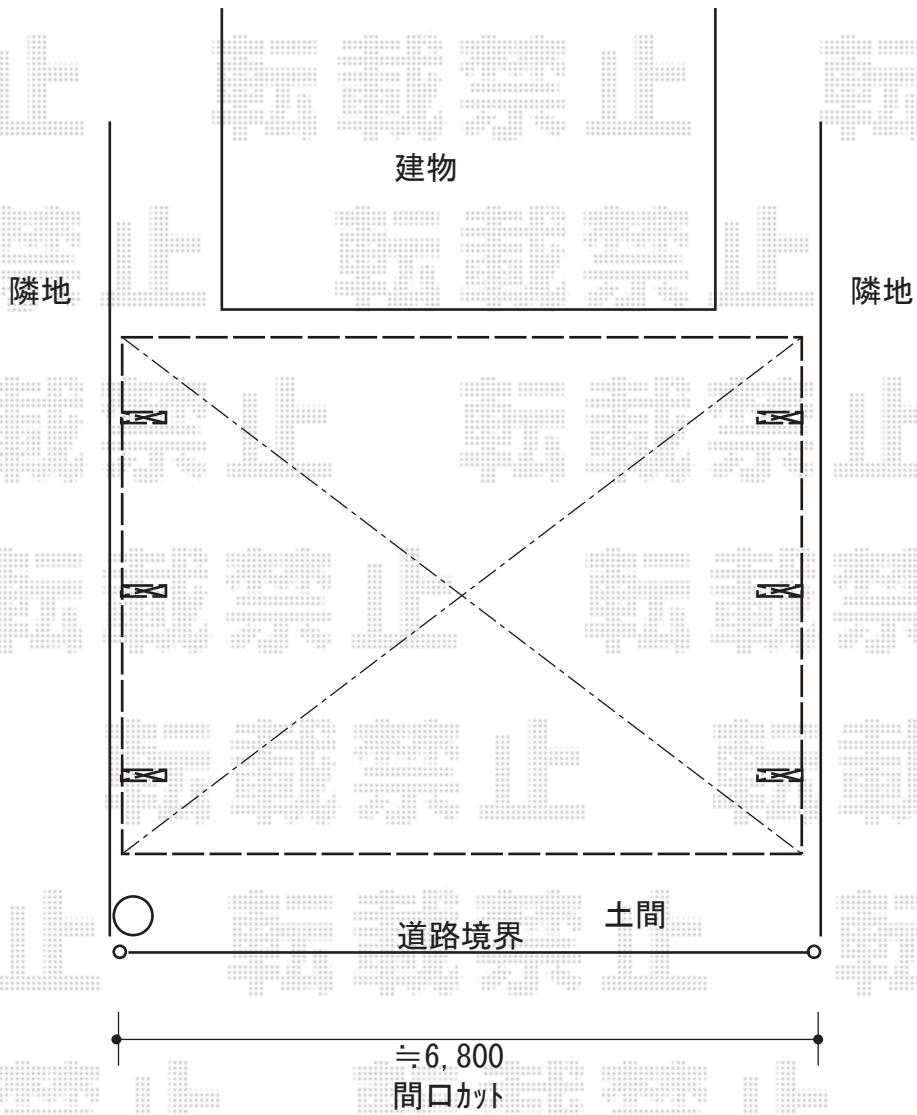

カーポート 施工概略図

LIXIL (TOEX) ソルディーポート 1500 3台用 積雪~50cm対応
幅= 7,709mm
奥行= 5,009mm
色: ブラック
屋根材: ポリカーボネート (クリアブルー)
柱仕様: ロング柱30仕様 (有効高 約3,000mm)

※道路境界から300mm離して設置します

2019-8-640596

担当者

伊野