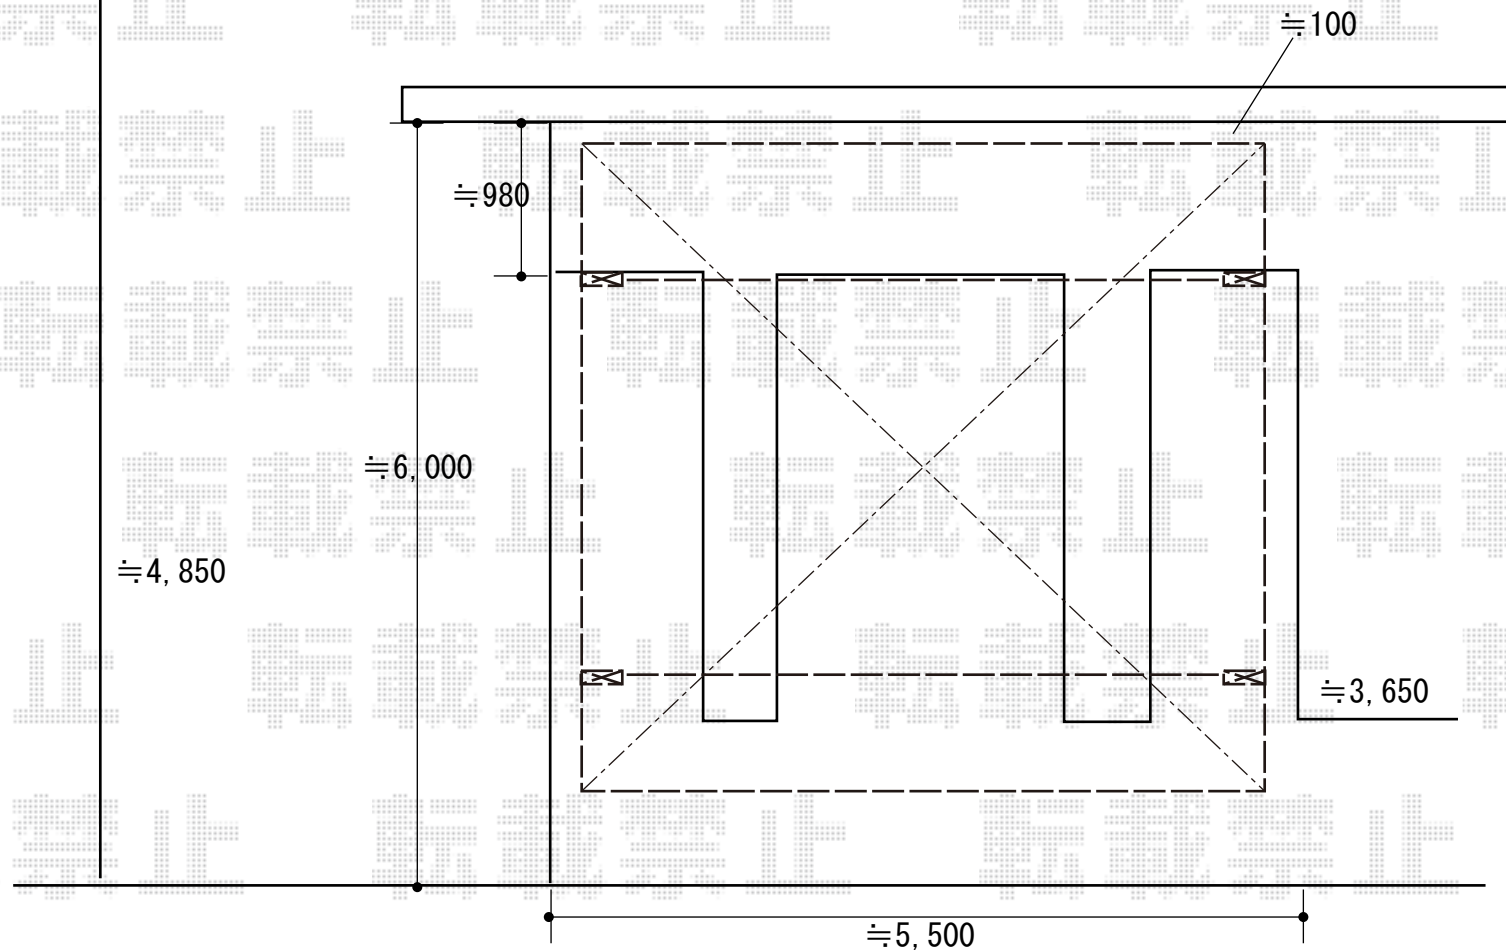

カーポート 施工概略図

YKK AP レイナツインポートグラン 積雪~20cm対応  
 幅= 5,097mm  
 奥行= 5,400mm  
 色: プラチナステン  
 屋根材: 熱線遮断ポリカーボネート (アースブルーマット調)  
 柱仕様: ハイルーフ柱仕様 (有効高 約2,350mm)