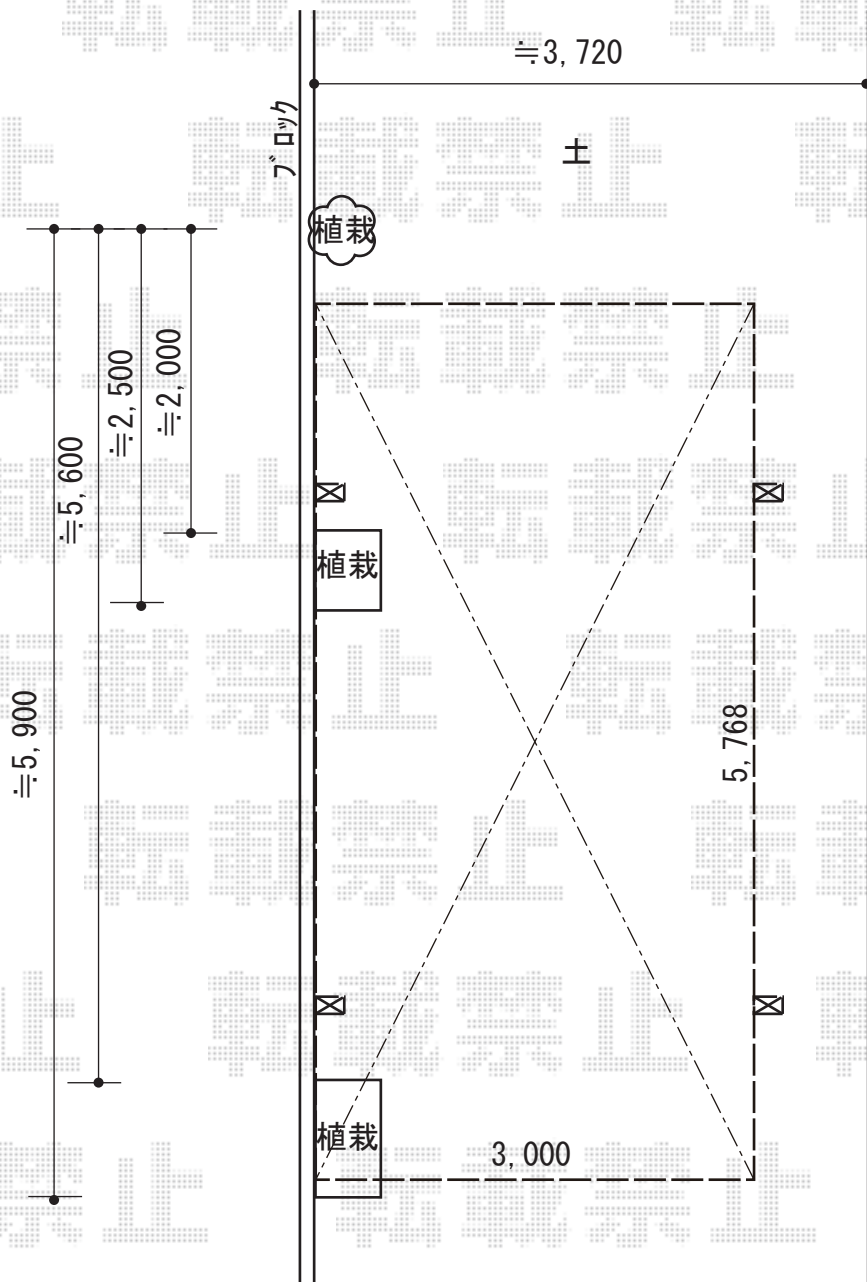

カーポート 施工概略図

YKK AP レイナポートグラン 積雪～20cm対応  
 幅= 3,000mm  
 奥行= 5,768mm  
 色： ピュアシルバー  
 屋根材： 熱線遮断ポリカーボネート(クリアマット)  
 柱仕様： ハイルーフ柱仕様 (有効高 約2,350mm)

---

YKK AP レイナポートグラン 着脱式サポート 標準・ハイルーフ兼用 2本入×1セット  
 色： ピュアシルバー