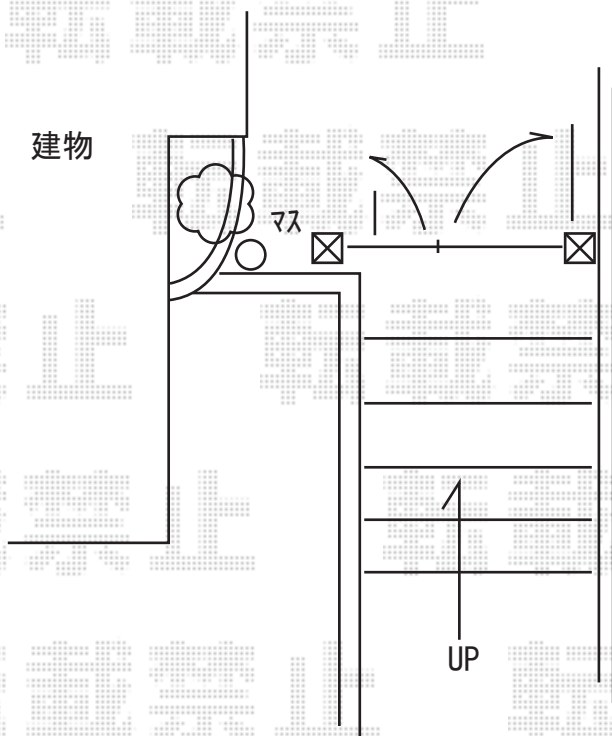

エクステリア工事 施工概略図

LIXIL (TOEX) ラフィーネ門扉1型 両開き親子
扉幅 = 400+800mm
扉高 = 1,000mm
色 : アイアンブラック
錠 : 鋳物アームRF錠
開き : 内開き

幅 ≒ 400 幅 ≒ 800

2019-8-640619

担当者

丸山