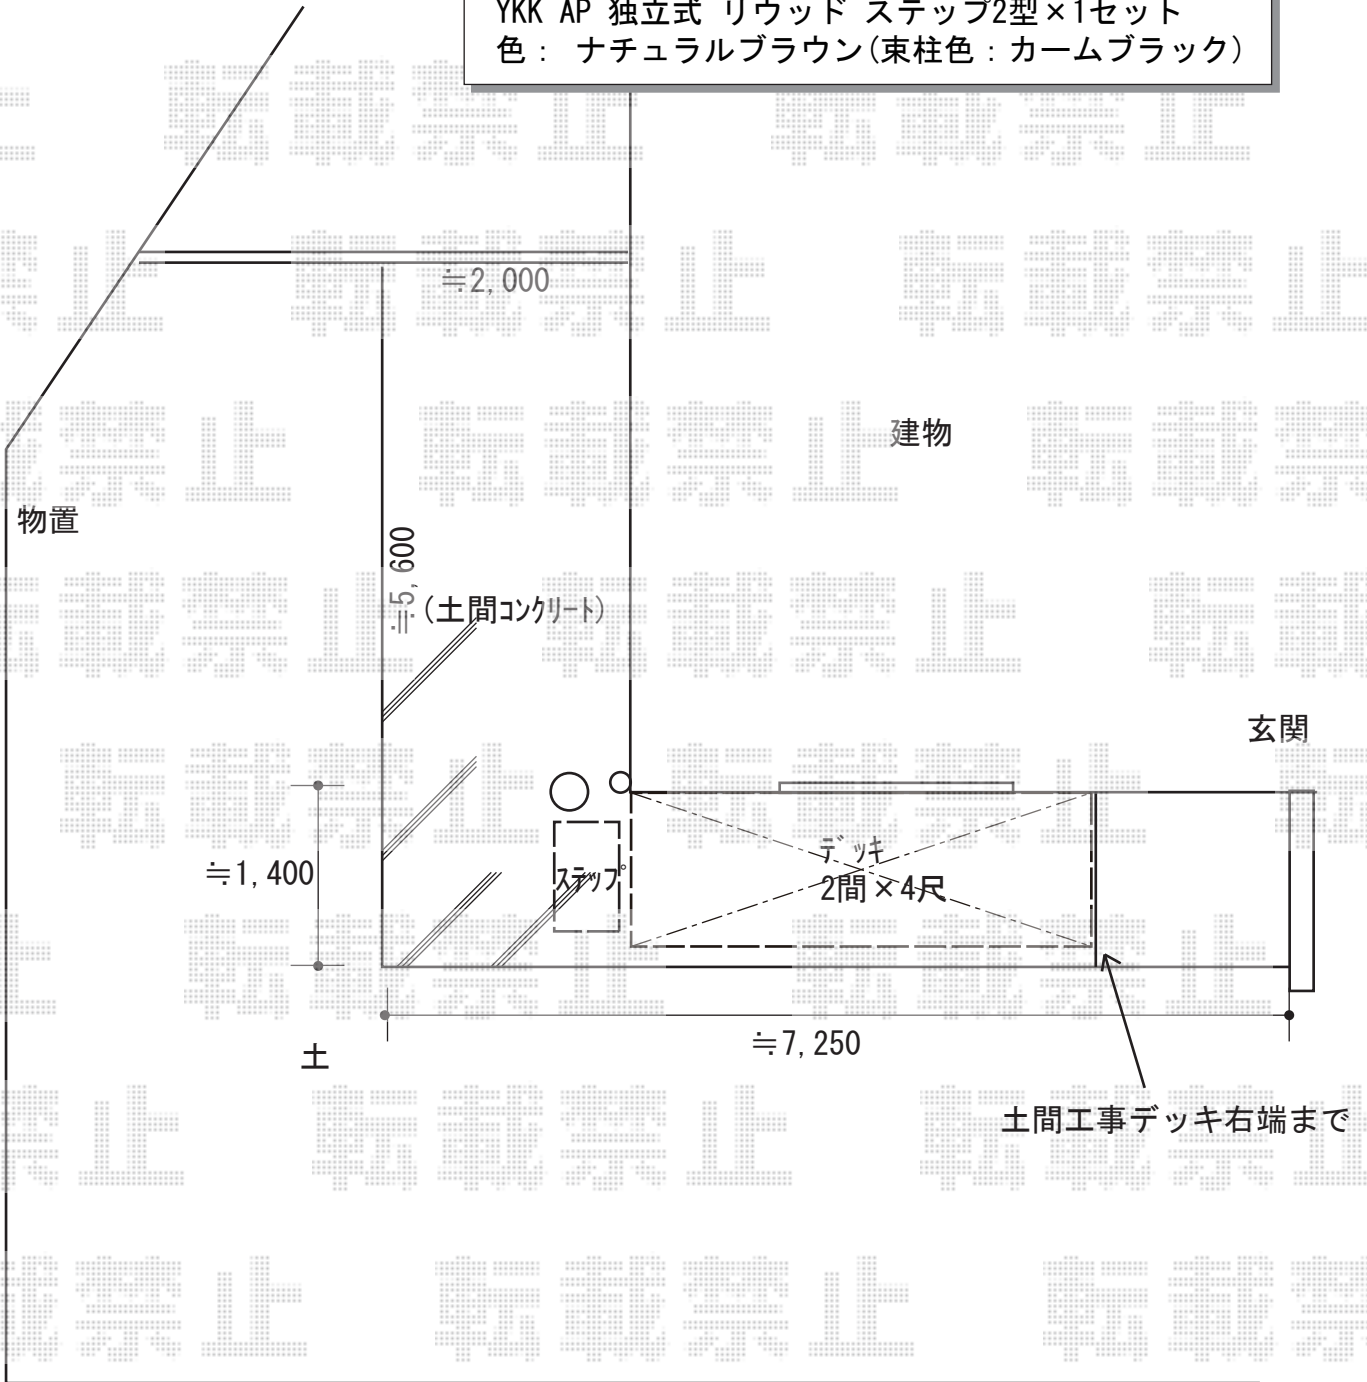

ウッドデッキ 施工概略図

Value Select マージウッドデッキ

間口= 2.0間(3,651mm)

出幅= 4尺(1,220mm)

色： ナチュラル

床板： 縦貼り

幕板： 標準幕板

束柱： Tタイプ(400~550mm)(色：カームブラック)

YKK AP 独立式 リウッド ステップ2型×1セット

色： ナチュラルブラウン(束柱色：カームブラック)

2019-8-640627

担当者

木附