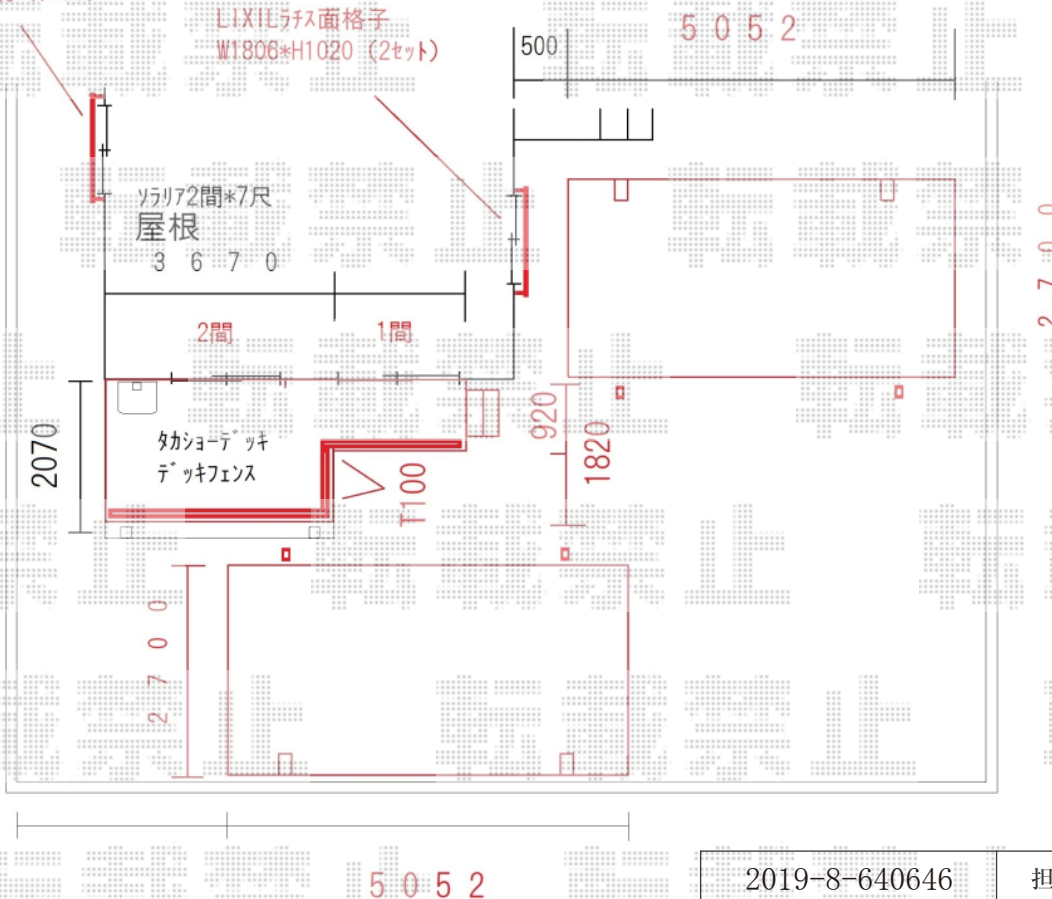

エクステリア商品工事 施工概略図

タカショー エバーエコウッドII ホワイト
間口= 約5,430mm
出幅= 約1,820mm/約920mm
色: ホワイト
床板: 縦貼り
幕板: 5面
束柱: 束柱 (450~650mm)
オプション: エバーエコウッド ステップLタイプ (2段) ×1

タカショー エバーエコウッド フェンス ラティス
本体: H1000×6枚
デッキ手摺り用柱 (エンド): H1000×2本
デッキ手摺り用柱 (センター): H1000×3本
デッキ手摺り用柱 (コーナー): H1000×2本
色: ホワイト

YKK AP ソラリア F型 テラスタイプ 単体 積雪~20cm対応
間口= 関東間2.0間 (柱芯々3,485mm 屋根幅3,670mm)
出幅= 7尺 (2,070mm)
色: ホワイト
屋根材: 熱線遮断ポリカーボネート (クリアマット調)
柱仕様: 柱標準タイプ (柱2本) / ロング柱
施工方法: 上止め仕様

YKK AP ソラリア 前面パネル
間口サイズ: 関東間2.0間
出幅サイズ: 7尺
高さ= 1段*H=1,000mm
色: ホワイト
パネル材: 熱線遮断ポリカーボネート (クリアマット調)
柱仕様: 柱標準タイプ/ロング柱*間柱1本

YKK AP ソラリア 吊り下げ式 固定物干し 標準 2本入り×1セット
色: ホワイト

Value Select プレシオスポート アルファ 積雪~20cm対応
幅= 2,702mm
奥行= 5,052mm
色: ノーブルステン
屋根材: 熱線遮断ポリカーボネート (スカイブルーマット調)
柱仕様: ハイルーフ柱仕様 (有効高 約2,250mm)

Value Select プレシオスポート アルファ 着脱式補助柱 2本入り×1セット
色: ノーブルステン
メーカー小売希望価格: ¥36,500
Value Select プレシオスポート 積雪~20cm対応
幅= 2,700mm
奥行= 5,052mm
色: ノーブルステン
屋根材: 熱線遮断ポリカーボネート (スカイブルーマット調)
柱仕様: ハイルーフ柱仕様 (有効高 約2,250mm)

Value Select プレシオスポート 着脱式補助柱 2本入り×1セット
色: ノーブルステン

LIXIL(トステム) アルミ面格子 ヒシクロス
幅= 1,806mm
高さ= 1,020mm
色: ホワイト

LIXIL(トステム) アルミ面格子 ヒシクロス
幅= 1,806mm
高さ= 1,020mm
色: ホワイト

LIXIL(トステム) アルミ面格子 ヒシクロス
幅= 1,351mm
高さ= 1,020mm
色: ホワイト

LIXILアルミ面格子
W1351*H1020 (1セット)

LIXILアルミ面格子
W1806*H1020 (2セット)

5052

2019-8-640646

担当者

細川