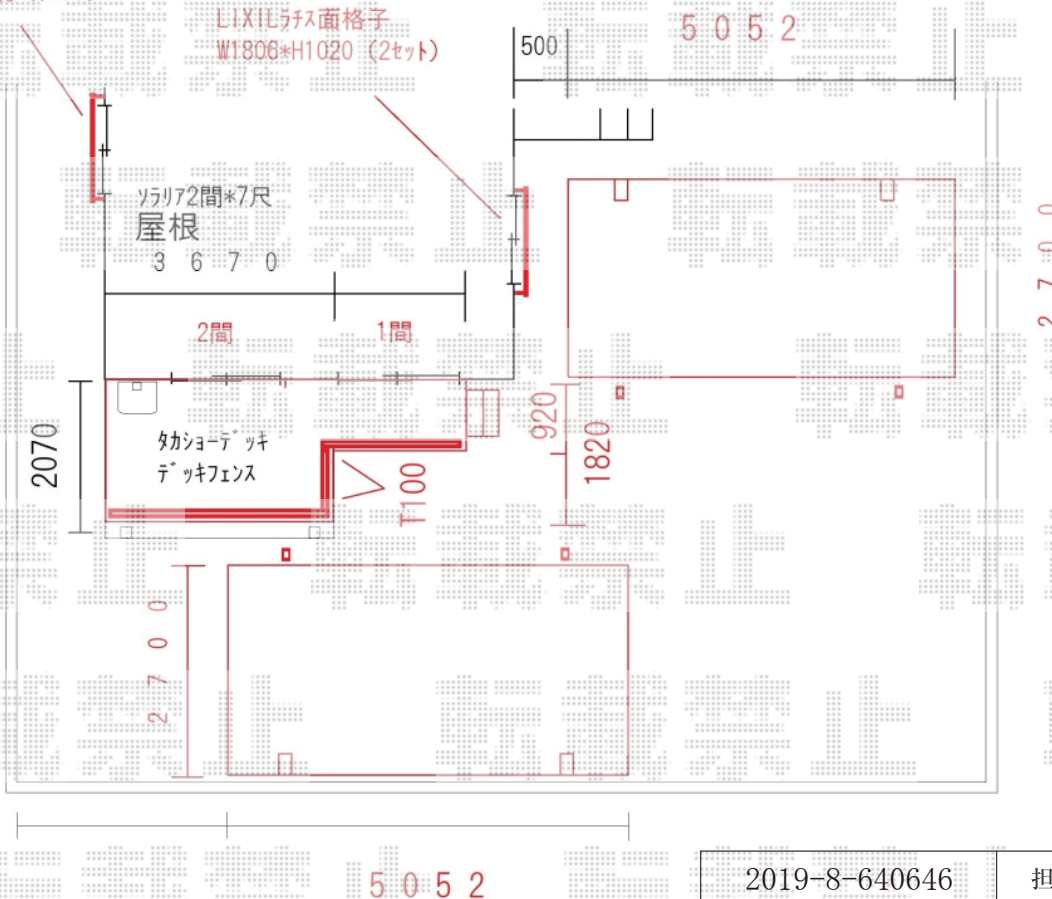

エクステリア商品工事 施工概略図

タカショー エバーエコウッドII ホワイト
 間口= 約5,430mm
 出幅= 約1,820mm/約920mm
 色: ホワイト
 床板: 縦貼り
 幕板: 5面
 束柱: 束柱 (450~650mm)
 オプション: エバーエコウッド ステップLタイプ (2段) ×1

タカショー エバーエコウッド フェンス ラティス
 本体: H1000×6枚
 デッキ手摺り用柱 (エンド): H1000×2本
 デッキ手摺り用柱 (センター): H1000×3本
 デッキ手摺り用柱 (コーナー): H1000×2本
 色: ホワイト

Value Select プレシオスポート 着脱式補助柱 2本入り×1セット
 色: ノーブルステン

LIXIL(トステム) アルミ面格子 ヒシクロス
 幅= 1,806mm
 高さ= 1,020mm
 色: ホワイト

LIXIL(トステム) アルミ面格子 ヒシクロス
 幅= 1,806mm
 高さ= 1,020mm
 色: ホワイト

LIXIL(トステム) アルミ面格子 ヒシクロス
 幅= 1,351mm
 高さ= 1,020mm
 色: ホワイト

LIXILアルミ面格子
 W1351*H1020 (1セット)

LIXILアルミ面格子
 W1806*H1020 (2セット)

5052

2019-8-640646

担当者

細川