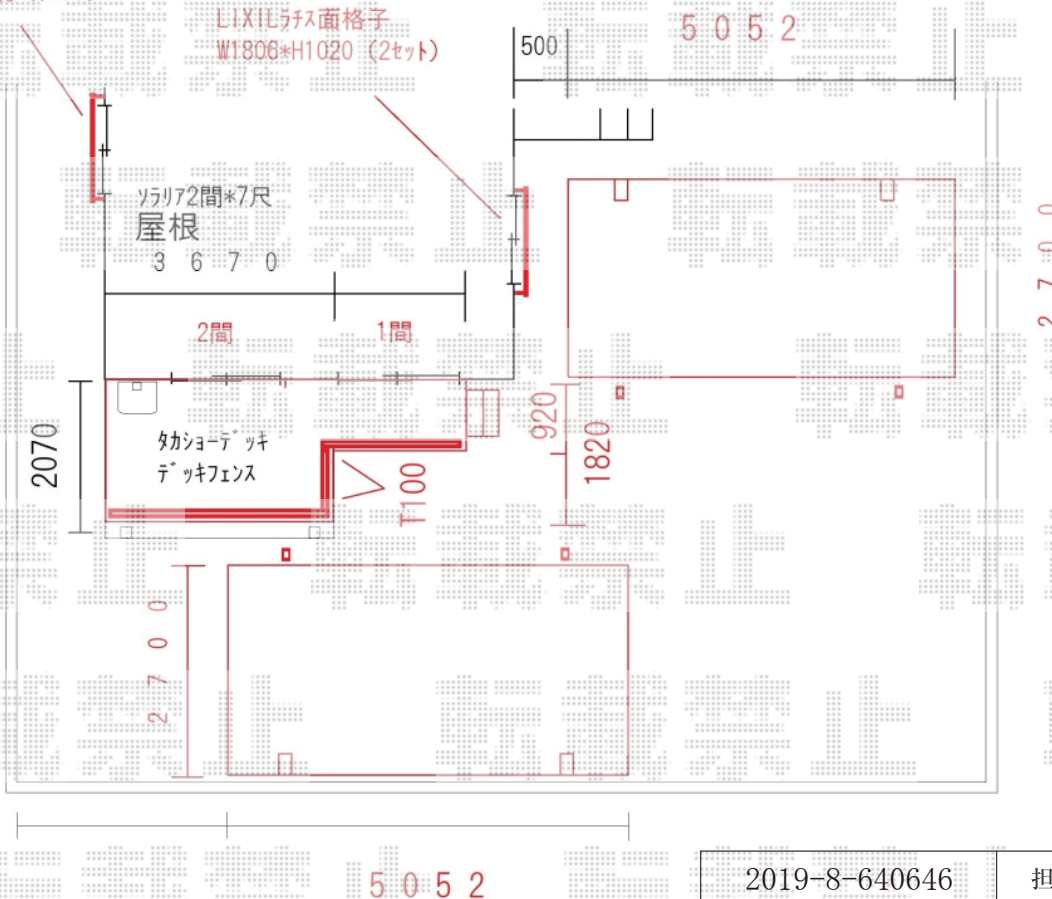

エクステリア商品工事 施工概略図

タカショー エバーエコウッドII ホワイト
間口= 約5,430mm
出幅= 約1,820mm/約920mm
色: ホワイト
床板: 縦貼り
幕板: 5面
束柱: 束柱 (450~650mm)
オプション: エバーエコウッド ステップLタイプ (2段) × 1

タカショー エバーエコウッド フェンス ラティス
本体: H1000×6枚
デッキ手摺り用柱 (エンド): H1000×2本
デッキ手摺り用柱 (センター): H1000×3本
デッキ手摺り用柱 (コーナー): H1000×2本
色: ホワイト

YKK AP ソラリア F型 テラスタイプ 単体 積雪~20cm対応
間口= 関東間2.0間 (柱芯々3,485mm 屋根幅3,670mm)
出幅= 7尺 (2,070mm)
色: ホワイト
屋根材: 熱線遮断ポリカーボネート (クリアマット調)
柱仕様: 柱標準タイプ (柱2本) / ロング柱
施工方法: 上止め仕様

YKK AP ソラリア 前面パネル
間口サイズ: 関東間2.0間
出幅サイズ: 7尺
高さ= 1段*H=1,000mm
色: ホワイト
パネル材: 熱線遮断ポリカーボネート (クリアマット調)
柱仕様: 柱標準タイプ/ロング柱*間柱1本

YKK AP ソラリア 吊り下げ式 固定物干し 標準 2本入り×1セット
色: ホワイト

Value Select プレシオスポート アルファ 積雪~20cm対応
幅= 2,702mm
奥行= 5,052mm
色: ノーブルステン
屋根材: 熱線遮断ポリカーボネート (スカイブルーマット調)
柱仕様: ハイルーフ柱仕様 (有効高 約2,250mm)

Value Select プレシオスポート アルファ 着脱式補助柱 2本入り×1セット
色: ノーブルステン
メーカー小売希望価格: ¥36,500
Value Select プレシオスポート 積雪~20cm対応
幅= 2,700mm
奥行= 5,052mm
色: ノーブルステン
屋根材: 熱線遮断ポリカーボネート (スカイブルーマット調)
柱仕様: ハイルーフ柱仕様 (有効高 約2,250mm)

Value Select プレシオスポート 着脱式補助柱 2本入り×1セット
色: ノーブルステン

LIXIL(トステム) アルミ面格子 ヒシクロス
幅= 1,806mm
高さ= 1,020mm
色: ホワイト

LIXIL(トステム) アルミ面格子 ヒシクロス
幅= 1,806mm
高さ= 1,020mm
色: ホワイト

LIXIL(トステム) アルミ面格子 ヒシクロス
幅= 1,351mm
高さ= 1,020mm
色: ホワイト

LIXILアルミ面格子
W1351*H1020 (1セット)

LIXILアルミ面格子
W1806*H1020 (2セット)

5052

2019-8-640646

担当者

細川