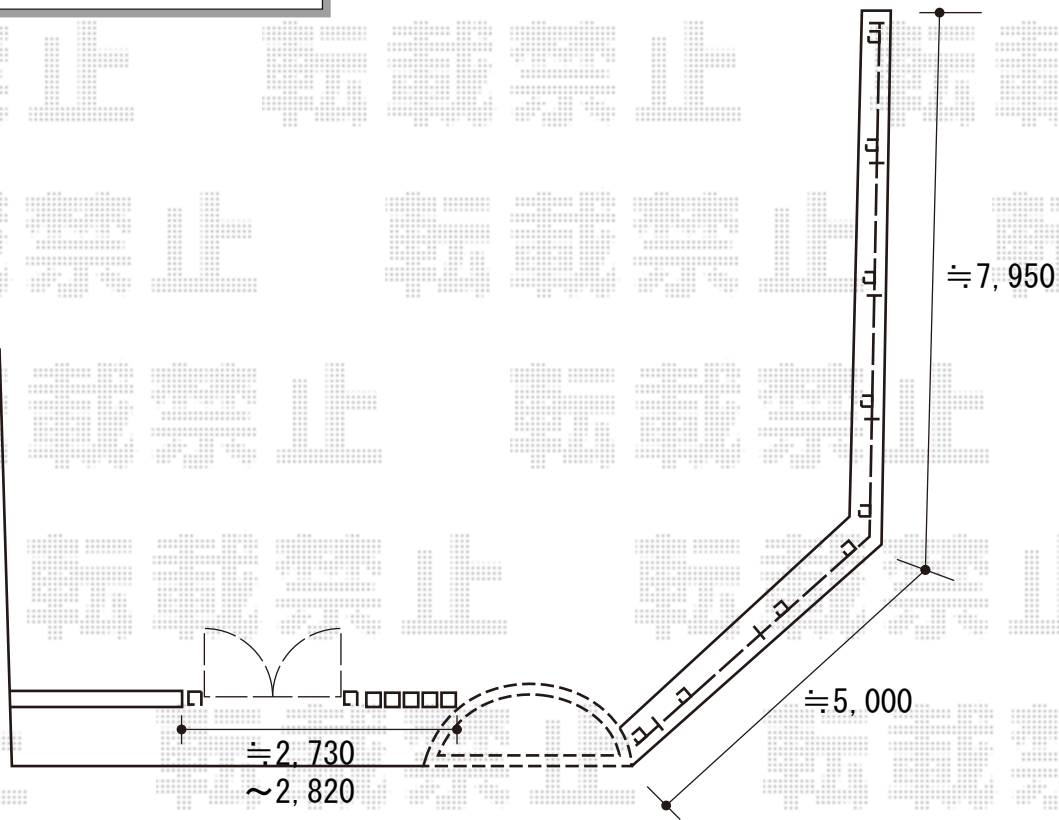

門扉・フェンス・枕木材 施工概略図

LIXIL (TOEX) ラフィーネ門扉2型 両開き 門柱使用
扉幅 = 900 + 900mm
扉高 = 1,000mm
色 : 【未定】
錠 : 【仮】アームRF錠
開き : 内開き

LIXIL ハイグリッドフェンス11型 フリーポールタイプ
本体1枚 (W×H) = T-8 (2,000×720mm) × 7枚
CZA柱 : T-8 × 9本
取付部品 : T-8 × 9セット
CZAコーナー継手 : T-8 × 1セット
保護キャップ : T-8 × 2セット
色 : 【未定】

LIXIL デザイナーズパーツ 枕木材
枕木材 : 70×70 L1750 × 5本
枕木材用キャップ : 70角用 × 5セット
キャップ取付部品 (20個入り) : 1セット
色 : 【未定】*マテリアルカラー想定

2019-8-640665

担当者

内田