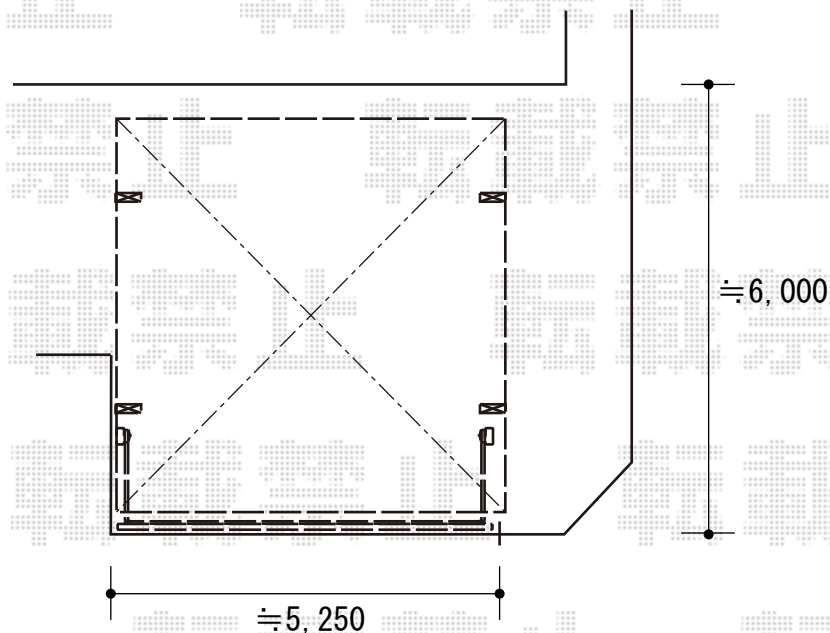

LIXIL 【1】フーゴF (フラットスタイル) ワイド 積雪~20cm対応

幅= 5,417mm

奥行= 5,402mm

色: ブラック

屋根材: ポリカーボネート (クリアマット・すりガラス調)

柱仕様: ロング柱28仕様 (有効高 約2,800mm)

LIXIL 【1】フーゴF ワイド カーポートカメラセット

カメラセット本体: 照明付 (¥62,000) × 1セット (配線カバー色: ブラック)

ホームユニット: ACアダプター・壁掛けアダプター各1台入 × 1セット

LIXIL (TOEX) 【2/特注】ワイドオーバードアS4型 電動式

本体 (W×H) = 【特注】 (5,150mm × 1,200mm)

色: ブラック

柱仕様: ハイーフ柱仕様 (有効通過高2,150mm)

駆動: 2モーター駆動/AC100V結線用柱仕様

リモコン: 標準2個入り

既存撤去