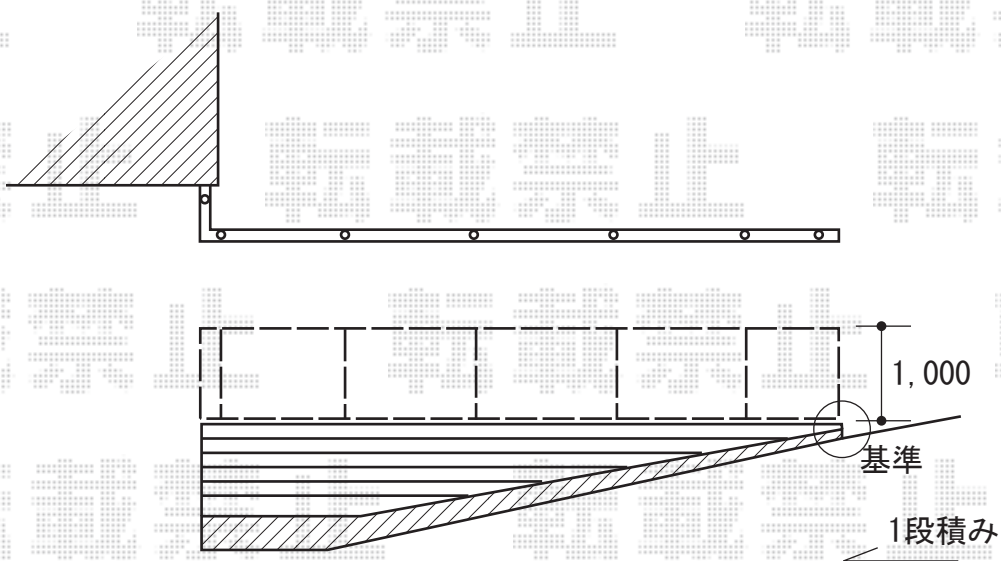

フェンス 施工概略図

LIXIL プレスタフェンス 6型 たて目隠し フリーポールタイプ
本体1枚 (W×H) = T-10 (1,979.5×920mm) × 5枚
柱 : T-10 × 7本
部品セット : T-10 × 7セット
目隠しコーナー継手 : T-10 × 1セット
端部カバー : T-10 × 1セット
端部キャップB : T-10 × 1セット
色 : 【未定】

2019-8-640694