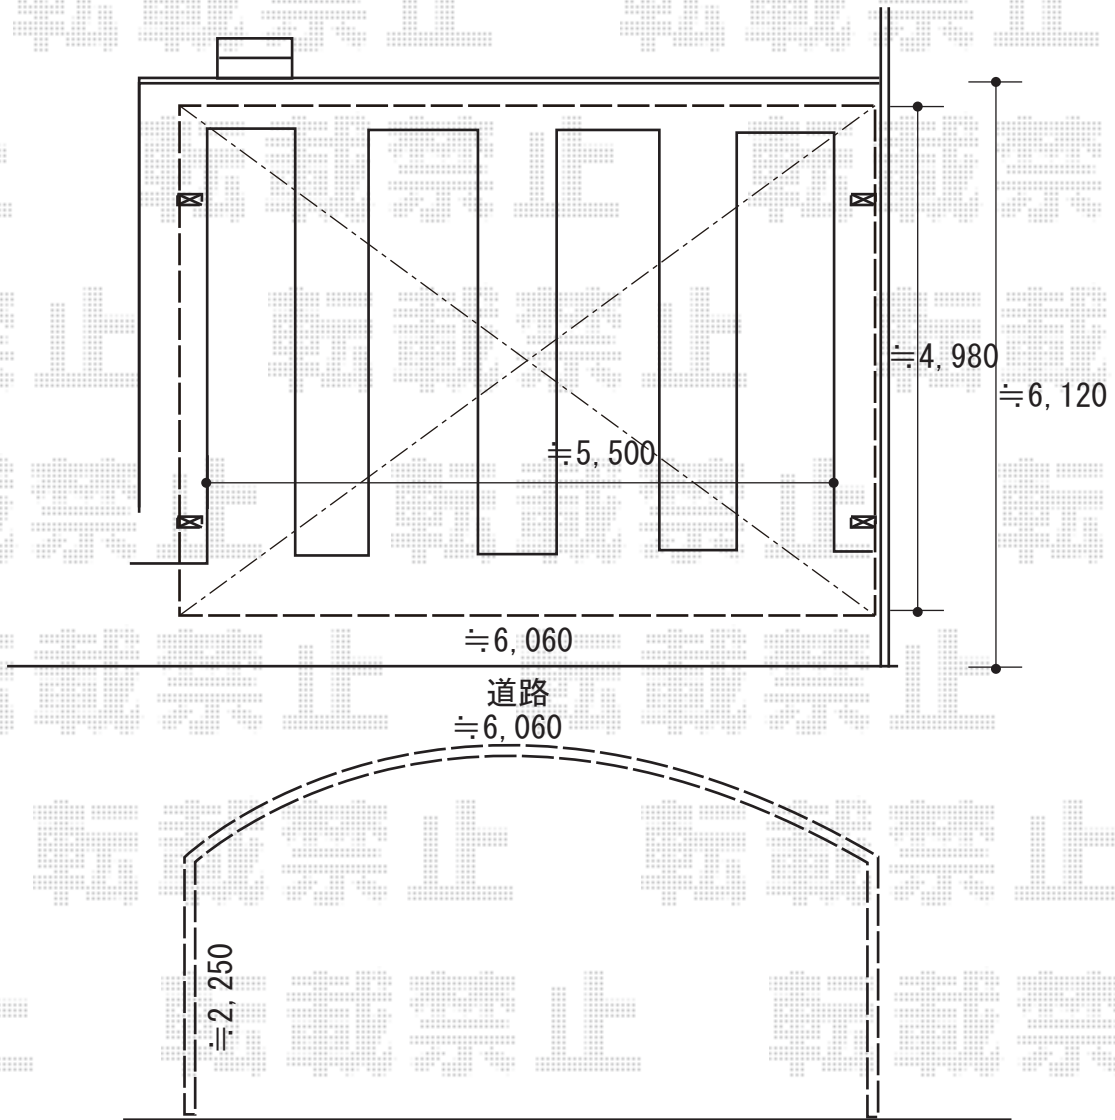

カーポート 施工概略図

LIXIL ネスカR (ラウンドスタイル) ワイド 積雪~20cm対応
幅= 6,060mm
奥行= 4,980mm
色: ホワイト
屋根材: ポリカーボネート (クリアブルー)
柱仕様: 標準柱仕様 (有効高 約2,200mm)

2019-8-640737

担当者

伊野