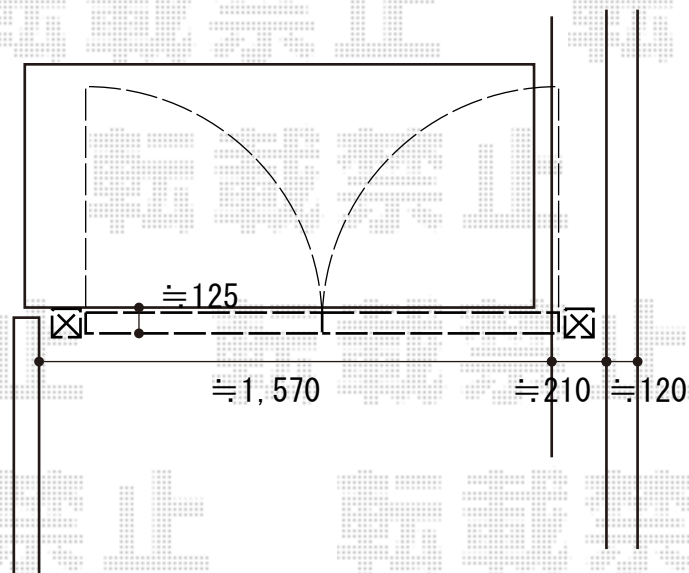

門扉施工概略図

LIXIL (TOEX) ラフィーネ門扉4型 両開き 門柱仕様

扉幅 = 700 + 700mm

扉高 = 1,200mm

色： フロスティホワイト

錠： アームRF錠

開き： 内開き

2019-8-640816