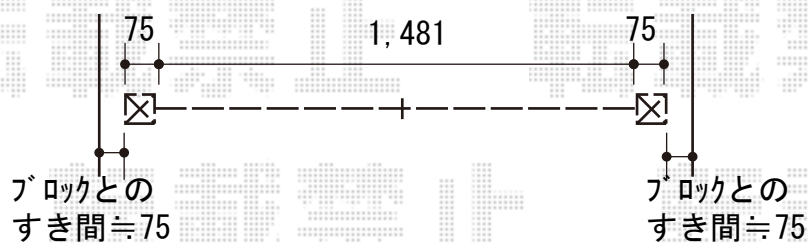

門扉施工概略図

LIXIL (TOEX) ラフィーネ門扉4型 両開き 門柱仕様

扉幅 = 700 + 700mm

扉高 = 1,200mm

色： フロスティホワイト

錠： アームRF錠

開き： 内開き

2019-8-640816