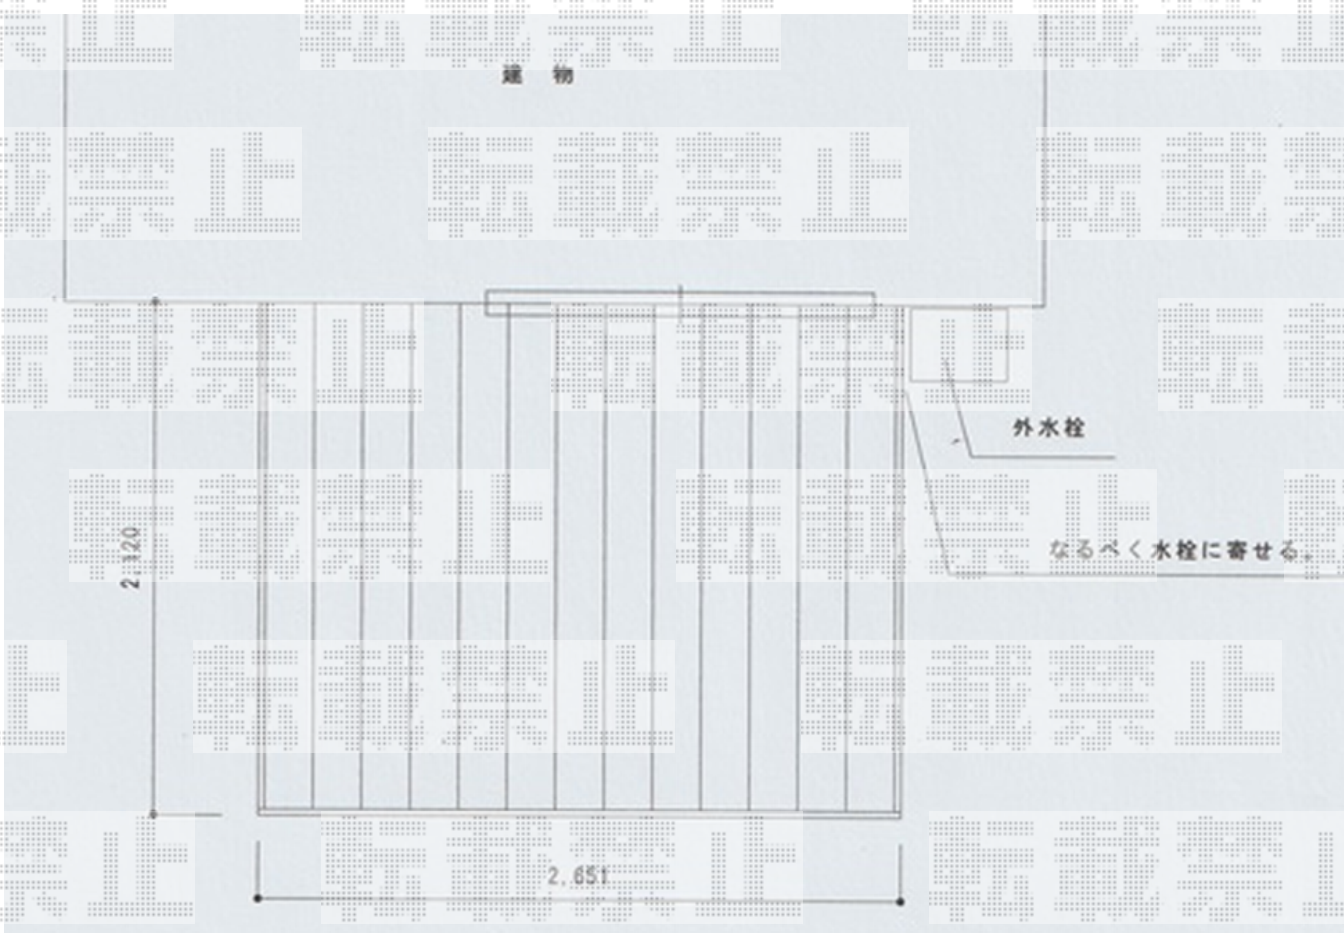

ウッドデッキ 施工概略図

Value Select マージウッドデッキ

間口= 1.5間(2,651mm)

出幅= 7尺(2,120mm)

色：【未定】

床板：縦貼り

幕板：標準幕板

束柱：Tタイプ(400~550mm)(色：【未定】)