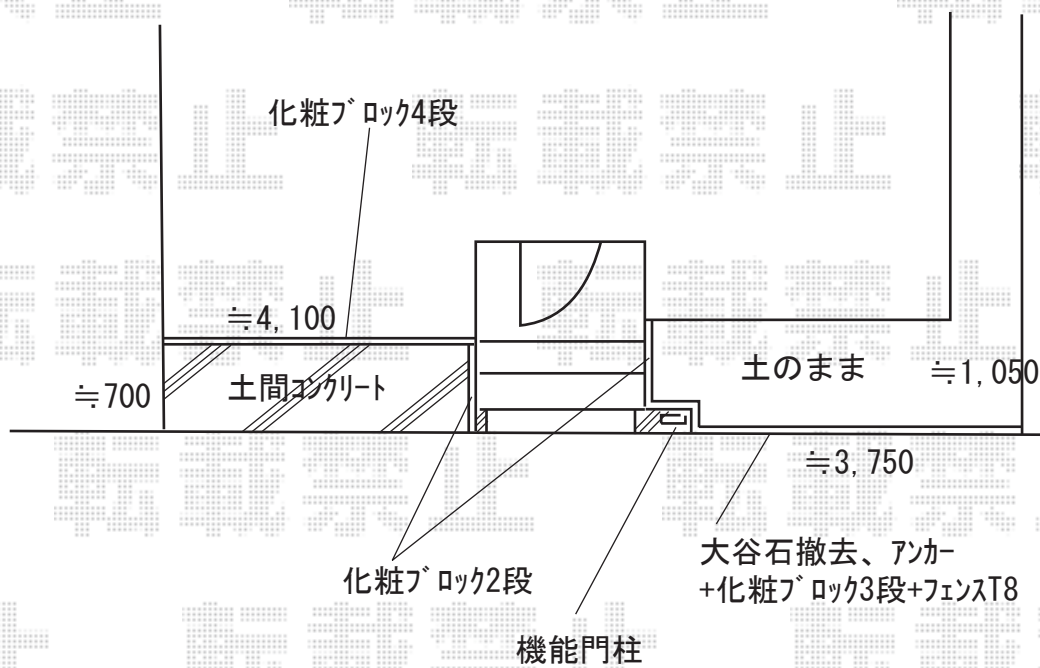

エクステリア商品 施工概略図

YKK AP ルシアスポストユニット BN01型

本体： 照明なし・インターホン加工なし（色：プラチナステン） × 1

ポスト： T11型 前入れ後ろ出し*ダイヤルキー付き（色：プラチナステン） × 1

サイン： ネームシール*本体同梱

Value Select ミエーネフェンス 目隠しルーバータイプ 自由柱施工

本体1枚 (W×H) = T80 (1,975mm×720mm) × 2枚

自由柱： T80 × 3本

端部キャップ： 1セット

色： ノーブルステン

2019-8-640842

担当者

関