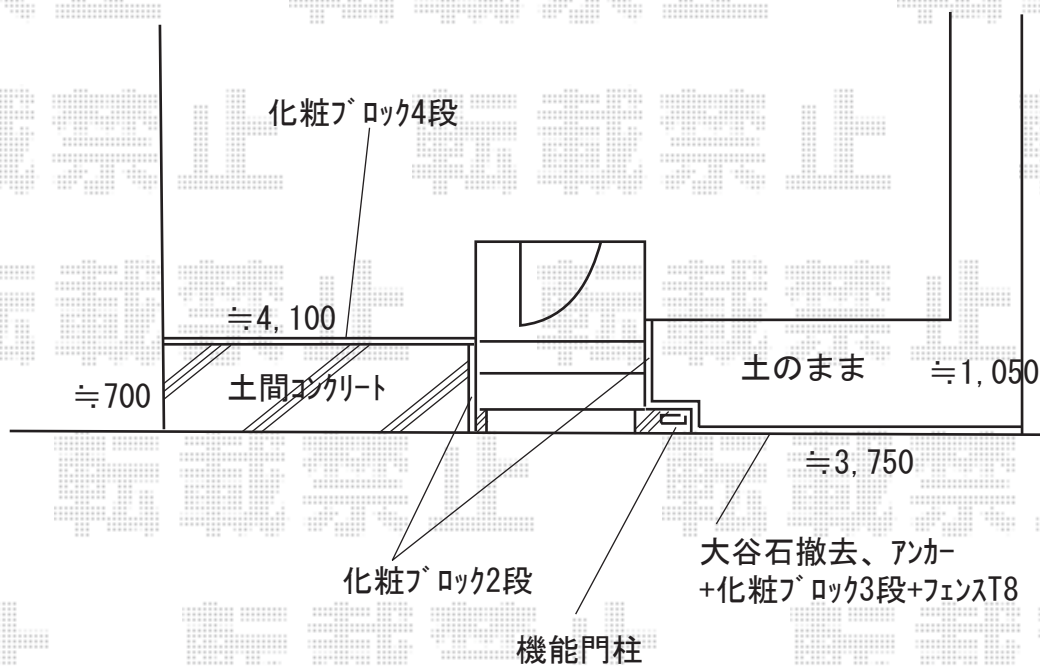

エクステリア商品 施工概略図

YKK AP ルシアスポストユニット BN01型

本体： 照明なし・インターホン加工なし（色：プラチナステン） × 1

ポスト： T11型 前入れ後ろ出し*ダイヤルキー付き（色：プラチナステン） × 1

サイン： ネームシール*本体同梱

Value Select ミエーネフェンス 目隠しルーバータイプ 自由柱施工

本体1枚 (W×H) = T80 (1,975mm×720mm) × 2枚

自由柱： T80 × 3本

端部キャップ： 1セット

色： ノーブルステン

2019-8-640842

担当者

関