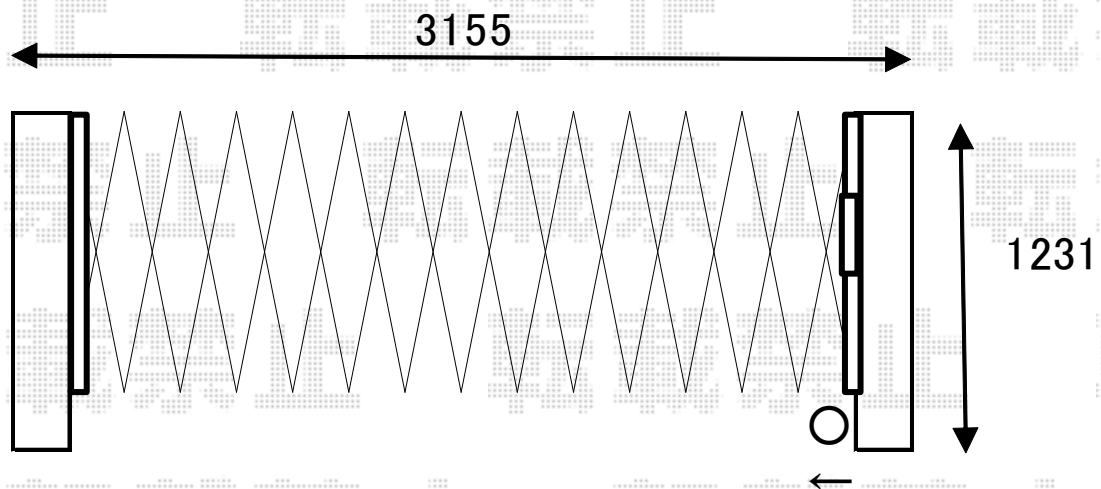

# 伸縮門扉 施工概略図

Value Select トリップゲート SC型 先頭キャスター 片開き 32S

開口幅= 3,082mm

全幅= 3,232mm

たたみ幅= 690.7mm

高さ= 1,231mm

色： ダークブロンズ

キャスター数： 1箇所

落棒数： 2本

吊元柱： 外観左

2019-8-640880

担当者

山崎