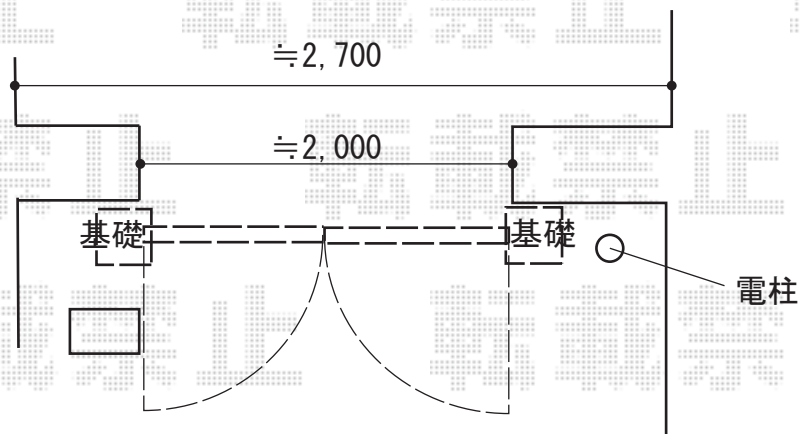

門扉施工概略図

三協アルミ 有磯 ありそ 1型 両開き 門柱75角タイプ
扉幅 = 1000+1000mm
扉高 = 1,000mm
色 : 【仮】ブロンズ
錠 : 打掛錠 (LS-11使用)
開き : 内開き

2019-8-640937

担当者

三村