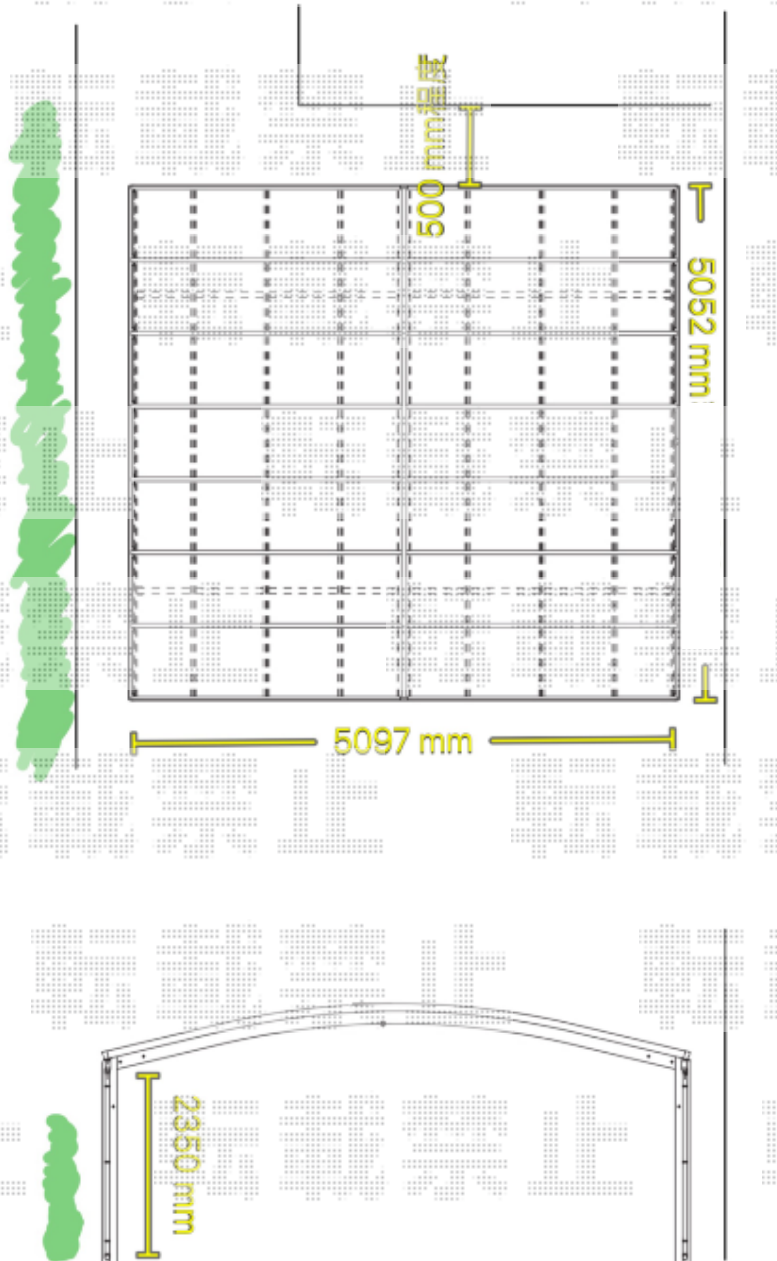

カーポート 施工概略図

YKK AP レイナツインポートグラン 積雪~20cm対応
幅= 5,097mm
奥行= 5,052mm
色： プラチナステン
屋根材： ポリカーボネート（スモークブラウン）
柱仕様： ハイルフ柱仕様（有効高 約2,350mm）

2019-8-640938

担当者

村上