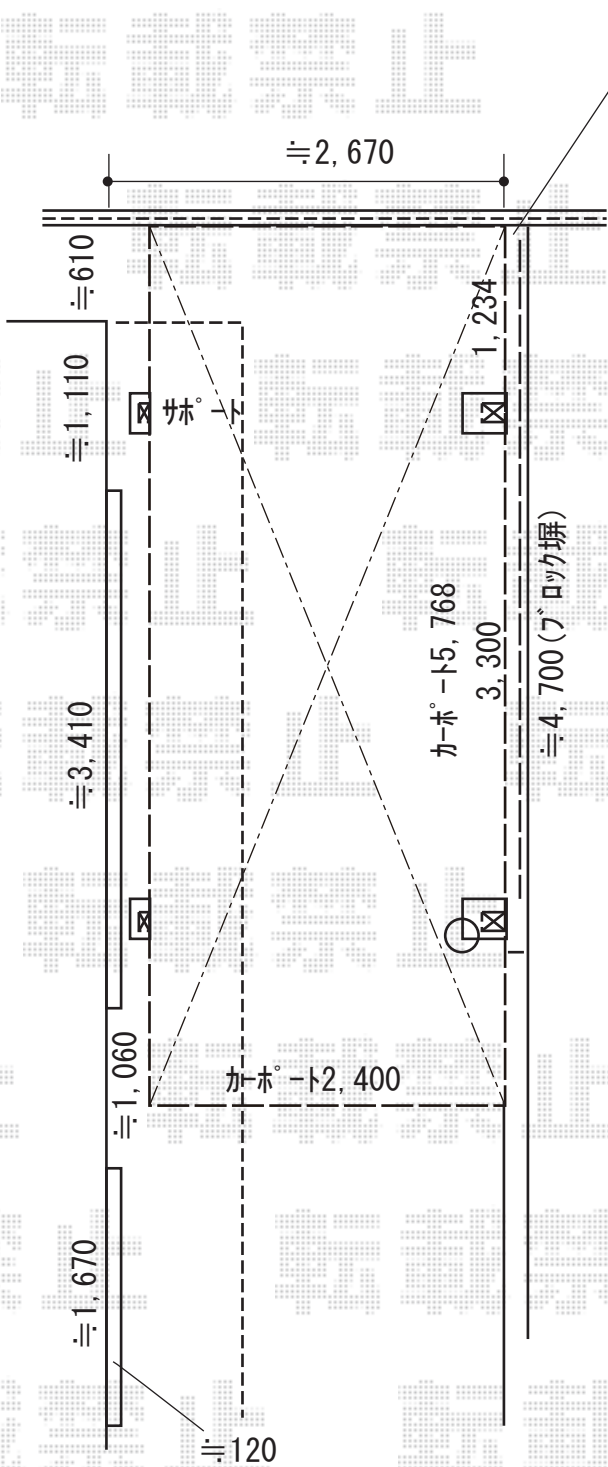

カーポート 施工概略図

≒120

≒2,670

≒610

≒1,110

≒1,234

≒3,410

≒1,060

≒1,670

≒120

カポ-ト5,768

≒3,300

≒4,700 (ブロック塀)

カポ-ト2,400

YKK AP レイナポートグラン 積雪~20cm対応  
 幅= 2,400mm  
 奥行= 5,768mm  
 色： プラチナステン  
 屋根材： 熱線遮断ポリカーボネート(クリアマット)  
 柱仕様： ハイルーフ柱仕様 (有効高 約2,350mm)

YKK AP レイナポートグラン 着脱式サポート  
 標準・ハイルーフ兼用 2本入×1セット  
 色： プラチナステン