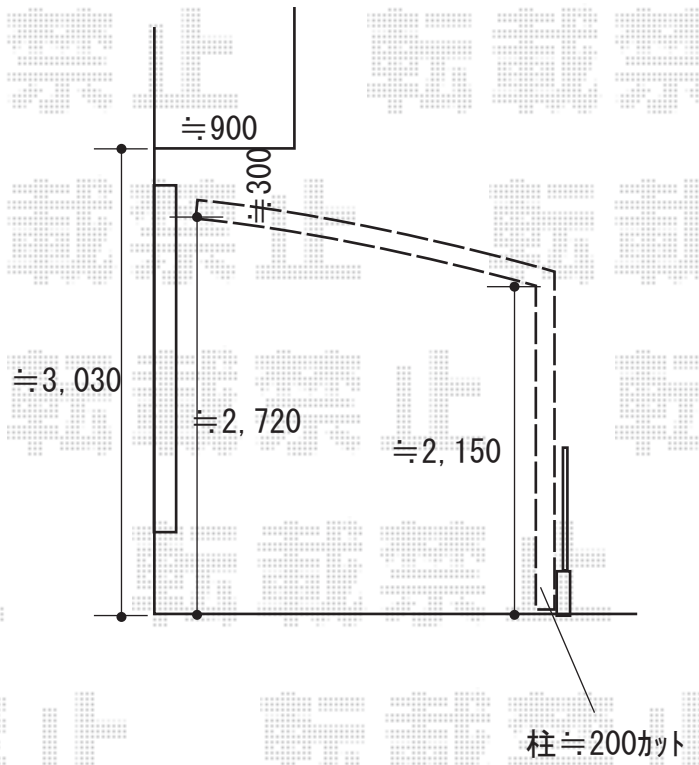

≒1,670

≒120

カポ-ト5,768

≒3,300

≒4,700 (ブロック塀)

カポ-ト2,400

YKK AP レイナポートグラン 積雪~20cm対応  
 幅= 2,400mm  
 奥行= 5,768mm  
 色： プラチナステン  
 屋根材： 熱線遮断ポリカーボネート(クリアマット)  
 柱仕様： ハイルーフ柱仕様 (有効高 約2,350mm)

YKK AP レイナポートグラン 着脱式サポート  
 標準・ハイルーフ兼用 2本入×1セット  
 色： プラチナステン