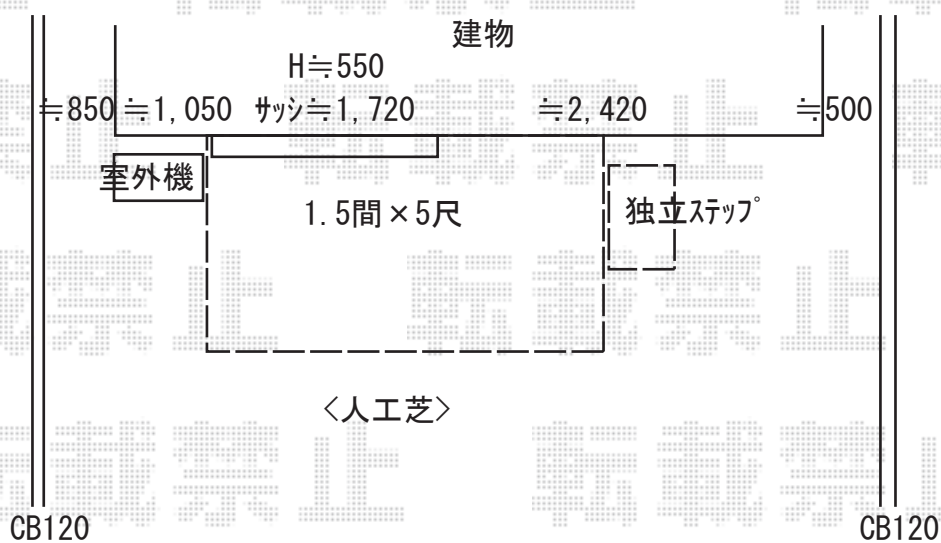

ウッドデッキ 施工概略図

Value Select マージウッドデッキ

間口= 1.5間(2,651mm)

出幅= 5尺(1,520mm)

色： ナチュラル

床板： 縦貼り

幕板： 標準幕板

束柱： Uタイプ(700mm) (色： ノーブルステン)

YKK AP 独立式 リウッド ステップ2型×1セット

色： ナチュラルブラウン(束柱色： プラチナステン)

2019-8-640985

担当者

木附