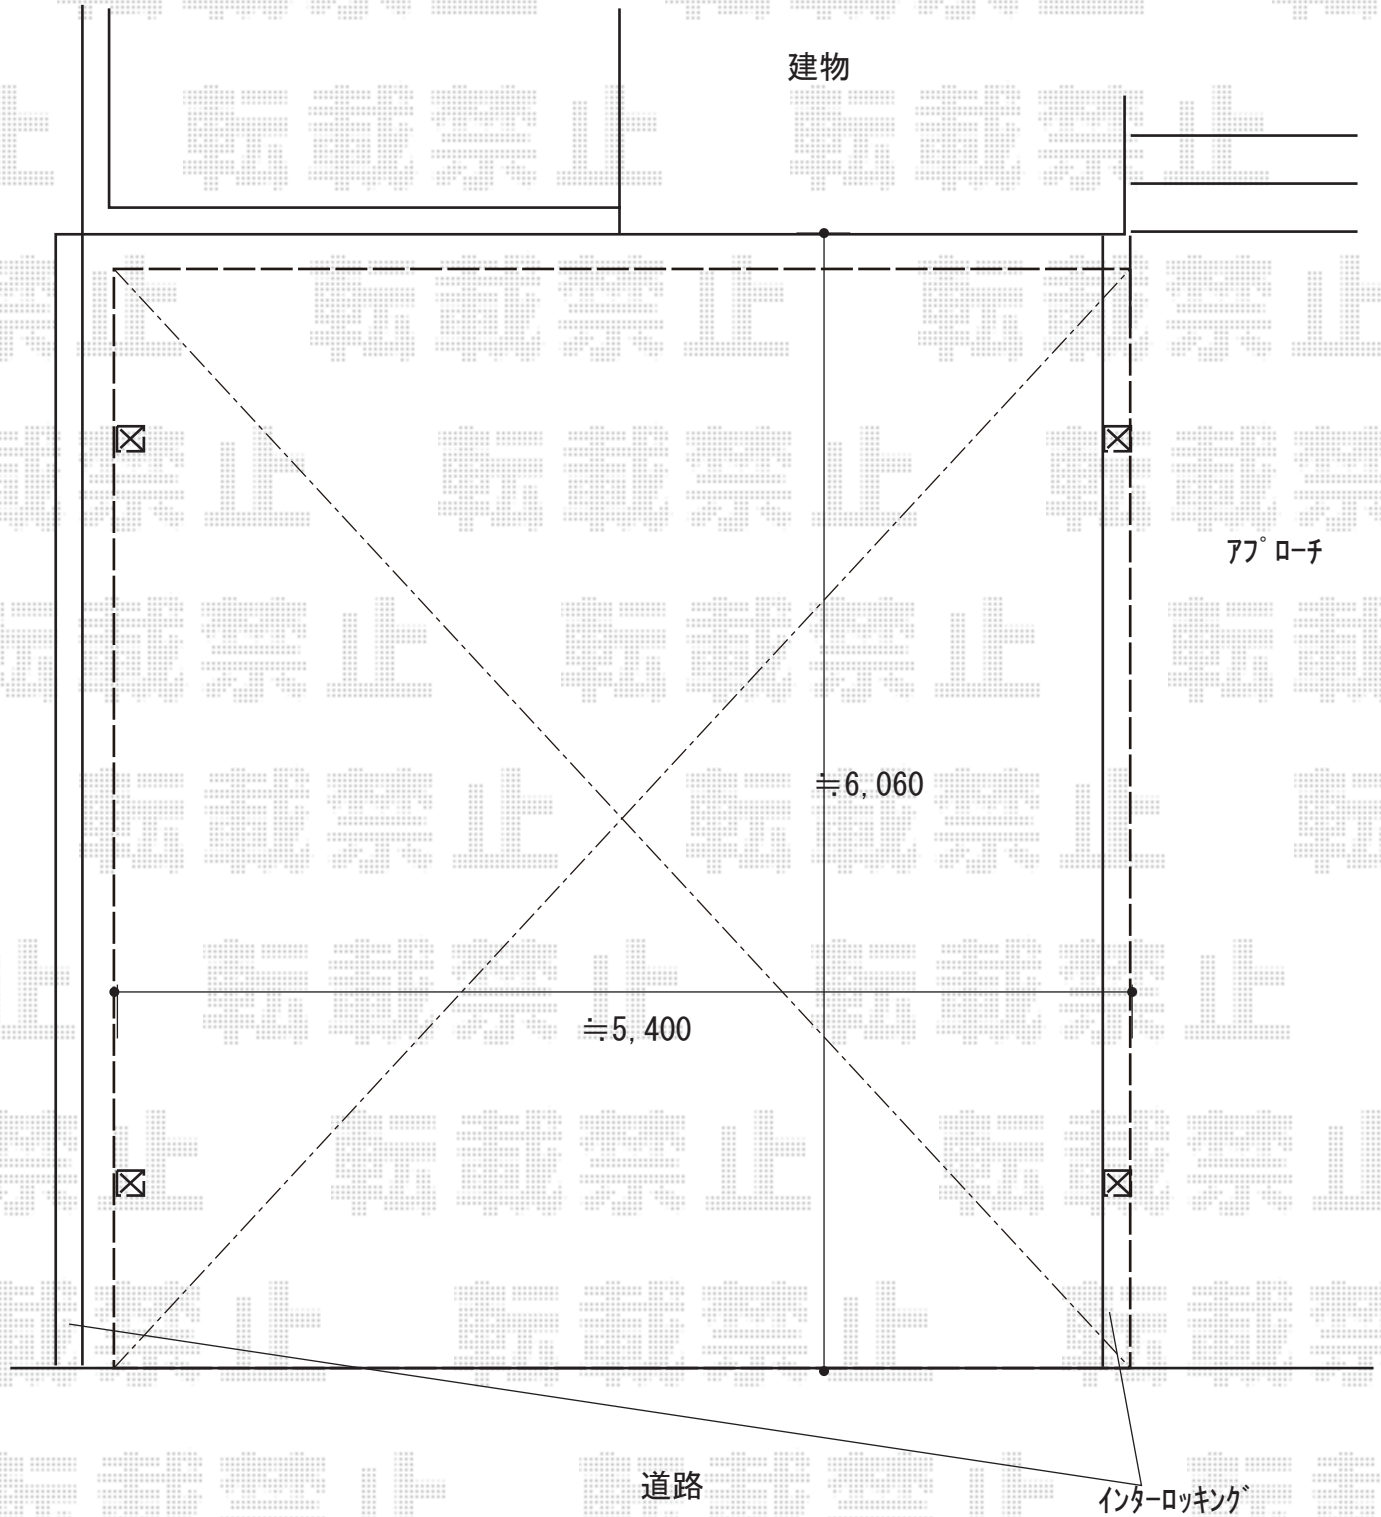

カーポート 施工概略図

YKK AP レイナツインポートグラン 積雪~20cm対応
幅= 5,392mm
奥行= 5,768mm
色: プラチナステン
屋根材: 熱線遮断ポリカーボネート(クリアマット)
柱仕様: ハイルフ柱仕様(有効高 約2,350mm)

2019-8-641021

担当者 村上(公)