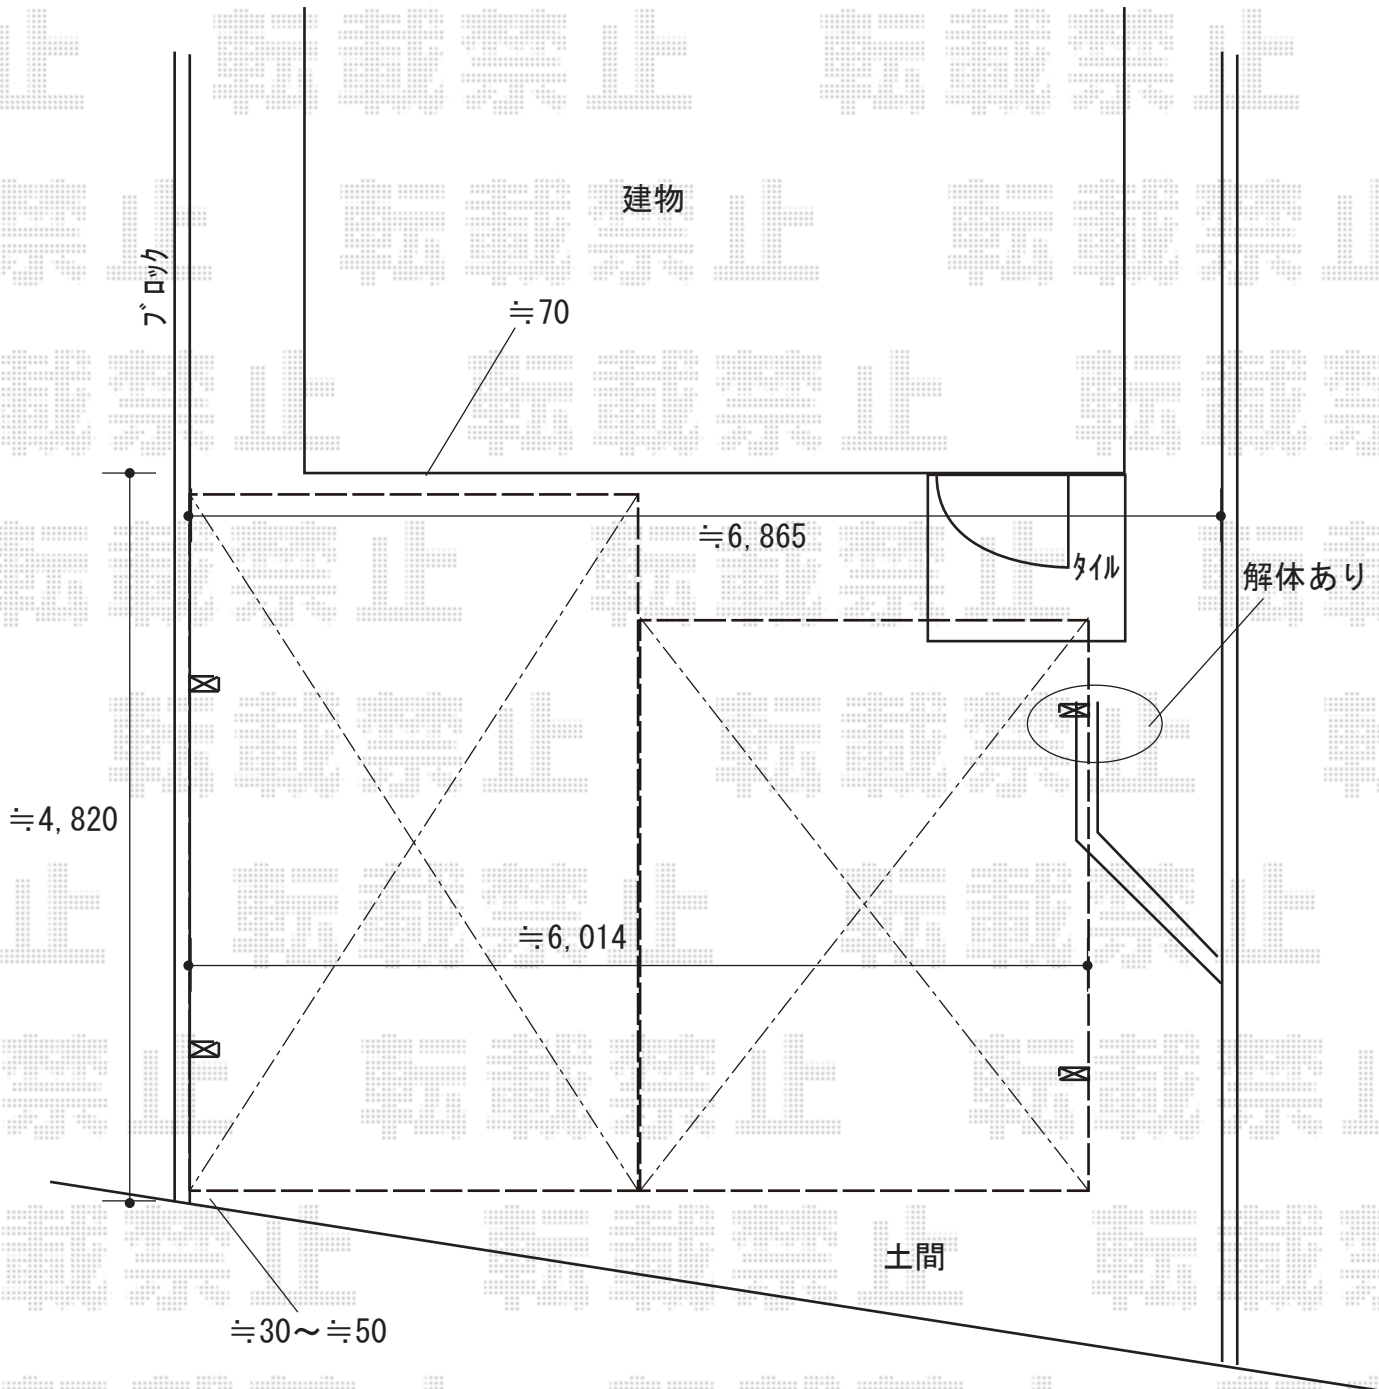

カーポート 施工概略図

YKK AP レイナポートグラン M合掌 積雪~20cm対応
幅= 6,014mm
奥行= 5,052mm
色: プラチナステン
屋根材: 熱線遮断ポリカーボネート(クリアマット)
柱仕様: ハイルフ柱仕様(有効高 約2,350mm)

2019-8-641076

担当者

伊野