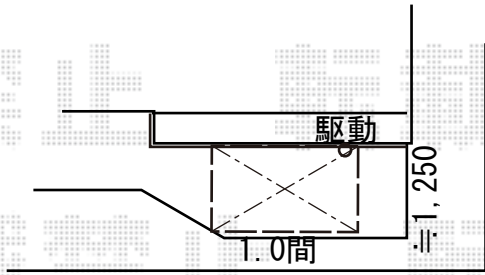

エクステリア工事 施工概略図

LIXIL(トステム) 彩風 あやかぜ S型 手動式  
間口= 関東間1.5間 (2,730mm)  
出幅= 1,500mm  
本体色： オータムブラウン  
キャンバス色： ポリエステル (ストライプイエローグリーンP)  
駆動： 手動式/外観右駆動  
クランクハンドル： 長さ1,500mm  
追加部材： ベースプレート一式

2019-8-641150	担当者	丸山
---------------	-----	----