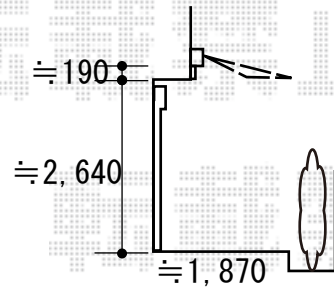

エクステリア工事 施工概略図

LIXIL(トステム) 彩風 あやかぜ S型 手動式  
間口= 関東間1.5間 (2,730mm)  
出幅= 1,500mm  
本体色： オータムブラウン  
キャンバス色： ポリエステル (ストライプイエローグリーンP)  
駆動： 手動式/外観右駆動  
クランクハンドル： 長さ1,500mm  
追加部材： ベースプレート一式

2019-8-641150	担当者	丸山
---------------	-----	----