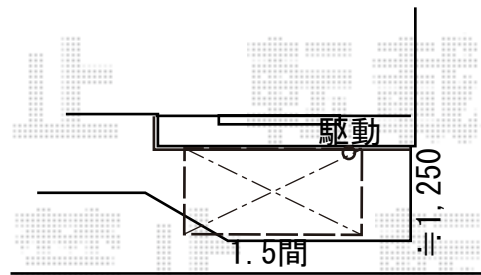

エクステリア工事 施工概略図

LIXIL(トステム) 彩風 あやかぜ S型 手動式  
間口= 関東間1.5間 (2,730mm)  
出幅= 1,500mm  
本体色： オータムブラウン  
キャンバス色： ポリエステル (ストライプイエローグリーンP)  
駆動： 手動式/外観右駆動  
クランクハンドル： 長さ1,500mm  
追加部材： ベースプレート一式

2019-8-641150	担当者	丸山
---------------	-----	----