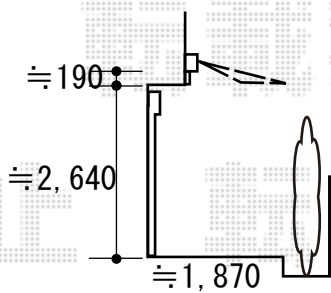

エクステリア工事 施工概略図

LIXIL(トステム) 彩風 あやかぜ S型 手動式  
間口= 関東間1.5間 (2,730mm)  
出幅= 1,500mm  
本体色： オータムブラウン  
キャンバス色： ポリエステル (ストライプイエローグリーンP)  
駆動： 手動式/外観右駆動  
クランクハンドル： 長さ1,500mm  
追加部材： ベースプレート一式

2019-8-641150	担当者	丸山
---------------	-----	----