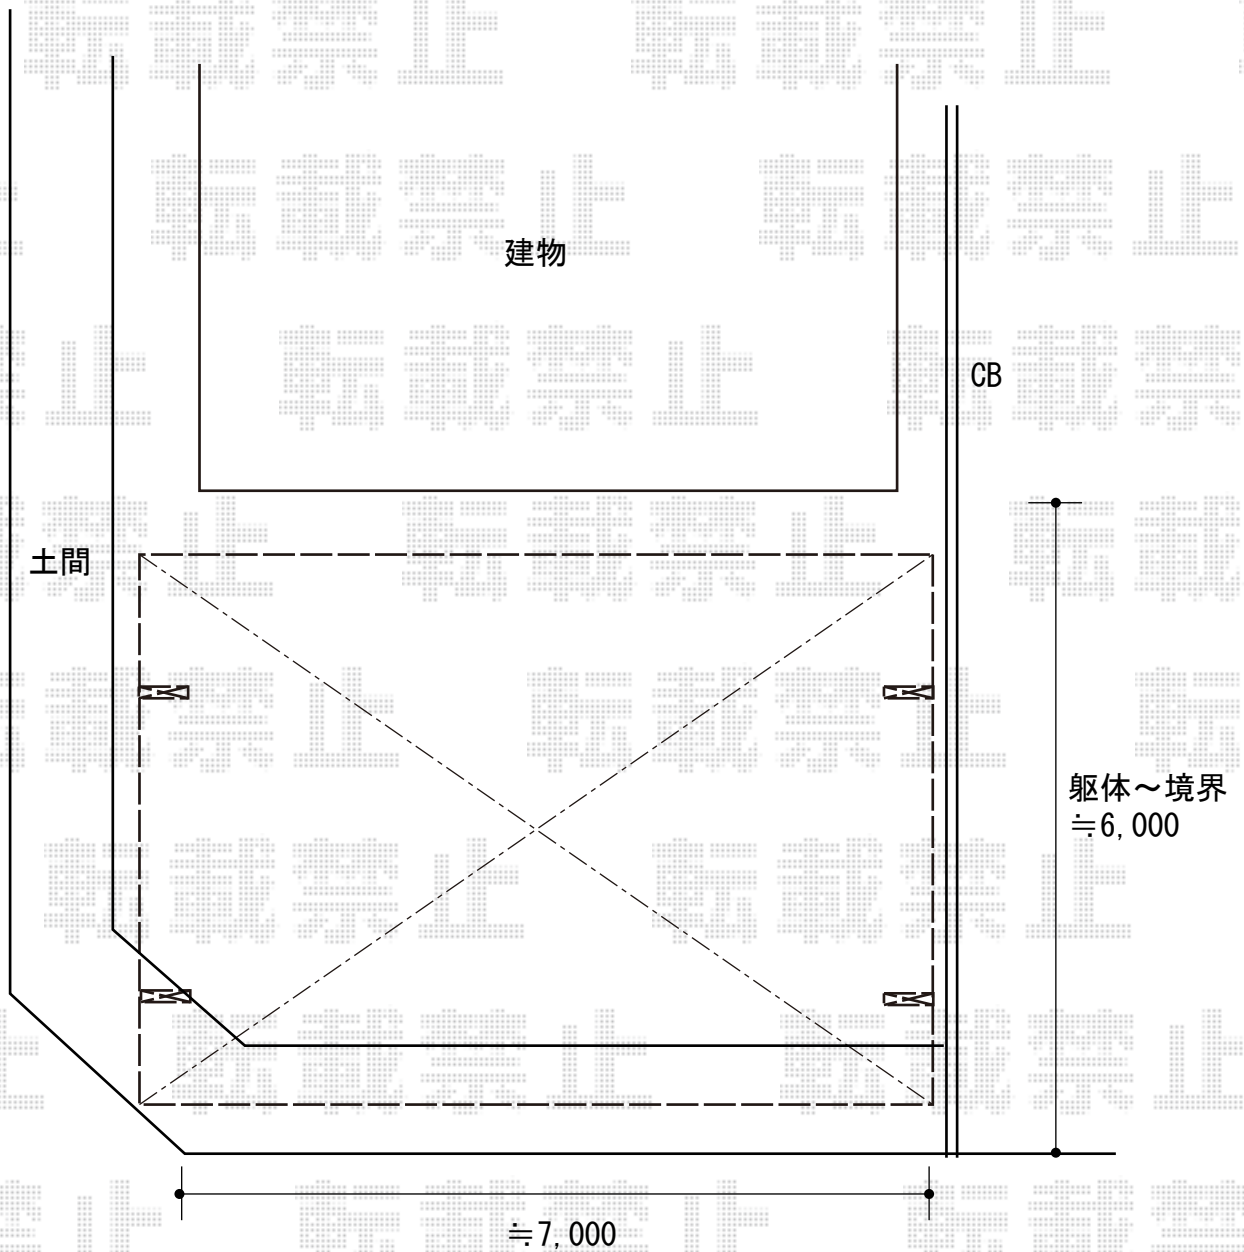

カーポート 施工概略図

YKK AP レイナトリプルポートグラン 積雪~20cm対応  
幅= 7,200mm  
奥行= 5,052mm  
色： プラチナステン  
屋根材： 熱線遮断ポリカーボネート（クリアマット）  
柱仕様： ハイルフ柱仕様（有効高 約2,350mm）

2019-8-641153

担当者

木挽