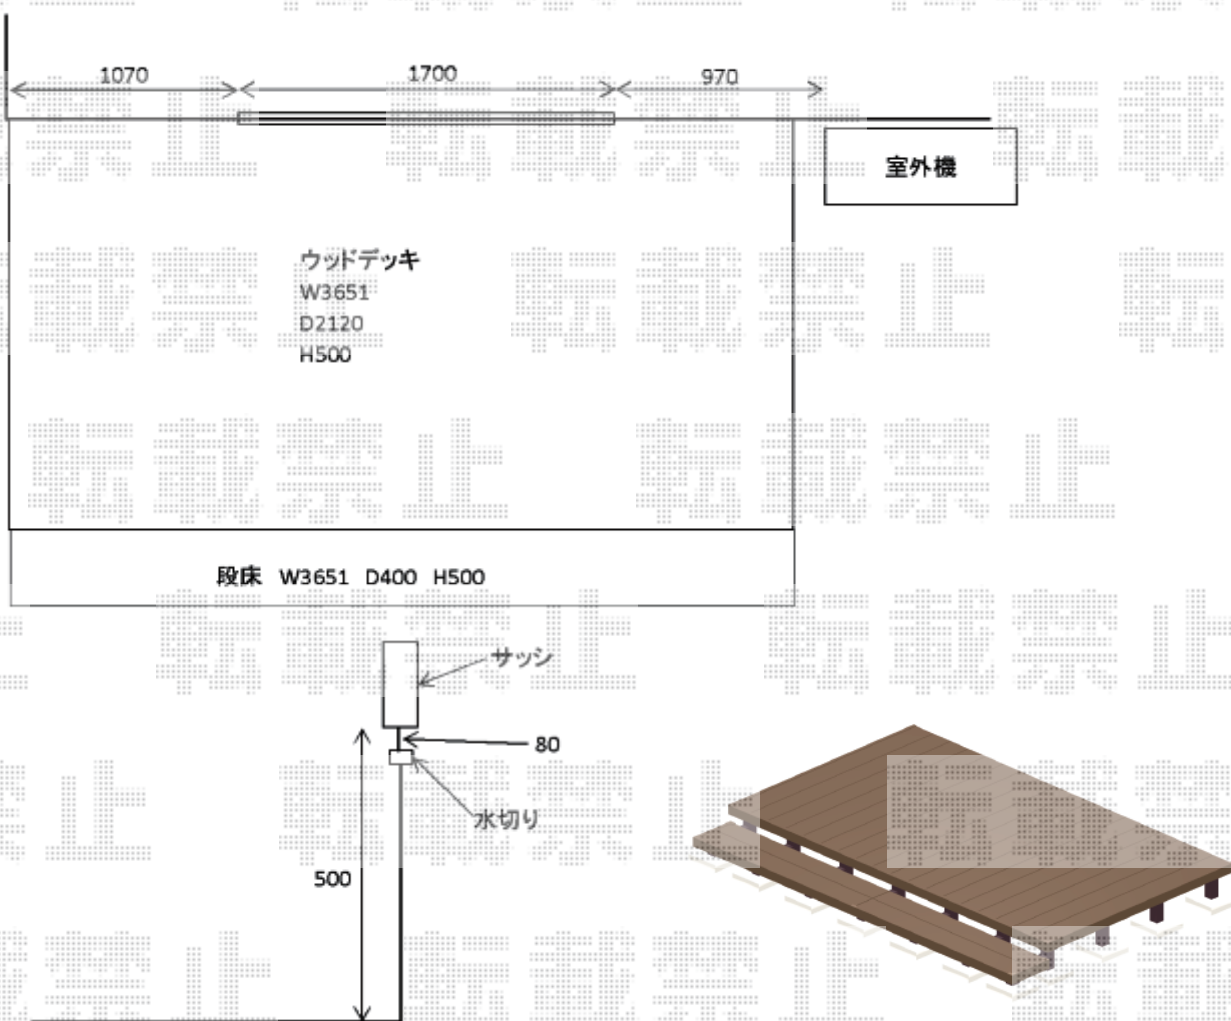

ウッドデッキ 施工概略図

Value Select <概算> マージウッドデッキ
間口= 2.0間 (3,651mm)
出幅= 7尺 (2,120mm)
色: レッドウッド
床板: 縦貼り
幕板: 標準幕板
束柱: Sタイプ (550mm) (色: カームブラック)

YKK AP <概算> リウッドデッキ200 段床セット 正面タイプ (1段)
間口サイズ: 2間用
追加束柱: Sタイプ (2本入り) ×2セット
色: レッドブラウン (束柱色: カームブラック)