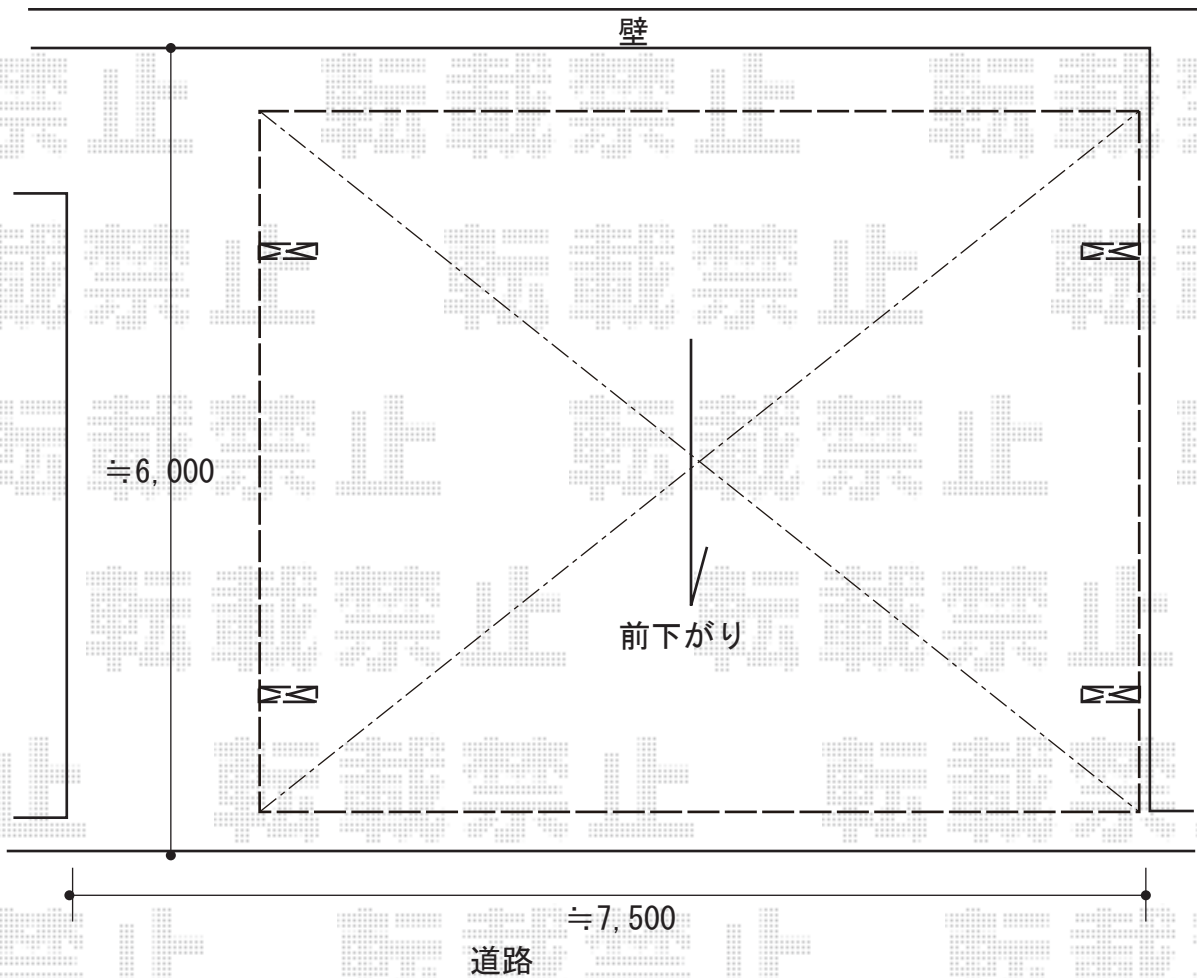

カーポート 施工概略図

LIXIL(トステム) テリオスポーツIII 900 2台用 角柱4本柱 積雪~30cm対応
幅= 6,084mm
奥行= 5,453mm
色: ブラック
屋根材: スチール折板(ペフ無) ※価格別途
柱仕様: 標準柱仕様(有効高 約2,300mm)
横材: なし

2019-8-641197

担当者

新西