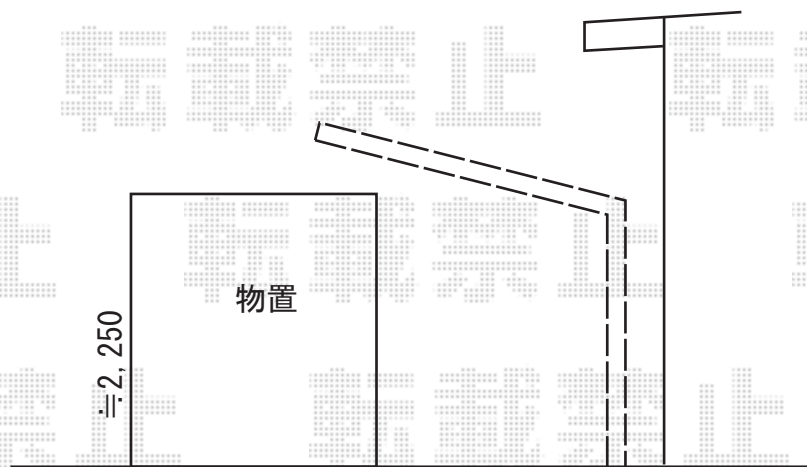

カーポート 施工概略図

YKK AP エフルージュグラン 積雪~20cm対応
幅= 2,725mm
奥行= 5,052mm
色: ピュアシルバー
屋根材: 熱線遮断ポリカーボネート(クリアマット)
柱仕様: ハイルーフ柱仕様(有効高 約2,350mm)

2019-8-641223

担当者

新西