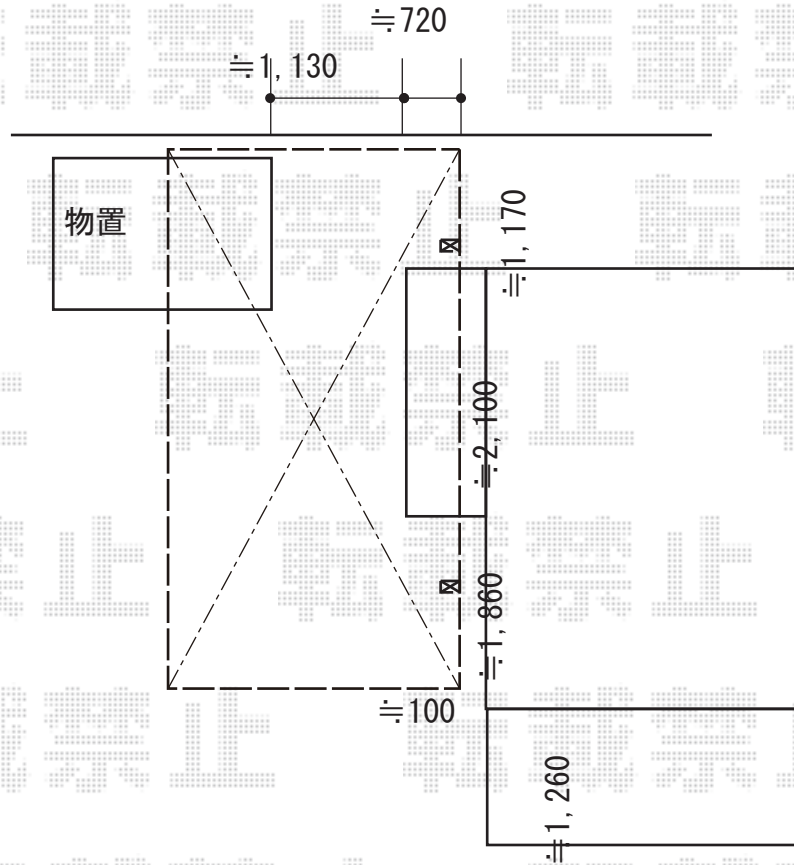

カーポート 施工概略図

YKK AP エフルージュグラン 積雪~20cm対応
幅= 2,725mm
奥行= 5,052mm
色: ピュアシルバー
屋根材: 熱線遮断ポリカーボネート(クリアマット)
柱仕様: ハイルーフ柱仕様(有効高 約2,350mm)

2019-8-641223

担当者

新西