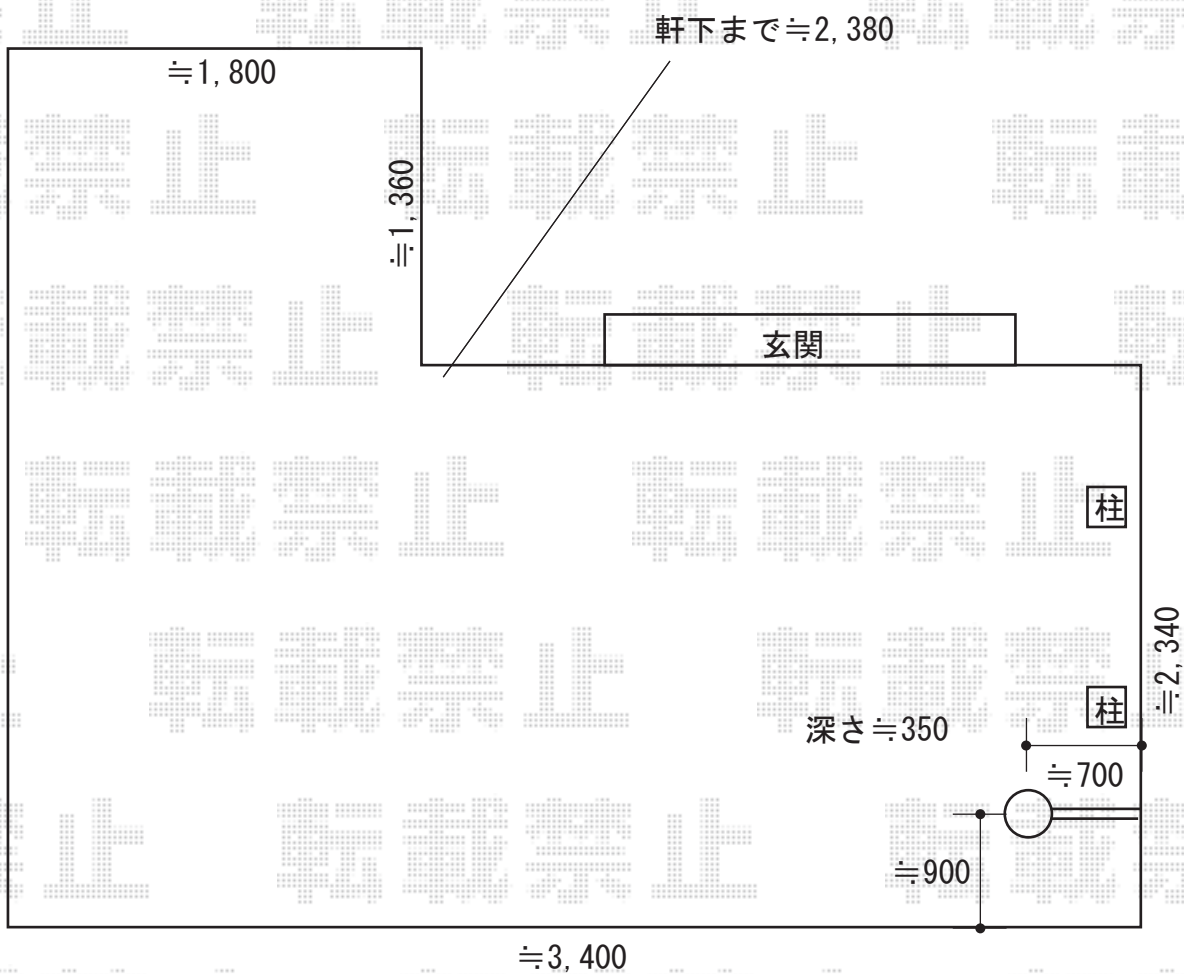

サイクルポート 施工概略図

Value Select プレシオスポート ミニ 積雪~20cm対応
幅= 2,100mm
奥行= 2,188mm (3台用)
色: グレースブラウン
屋根材: ポリカーボネート (スカイブルー)
柱仕様: 標準柱仕様 (有効高 約1,814mm)

2019-8-641348

担当者

木挽