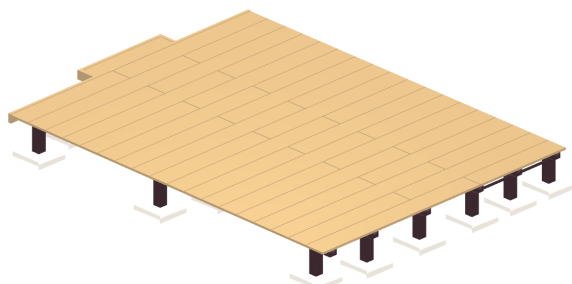

ウッドデッキ 施工概略図

YKK AP リウッドデッキ 200  
 間口= 3,624mm 出幅= 2,770mm/2,735mm  
 色： ホワイトブラウン  
 床板： 縦貼り 幕板： 標準幕板  
 束柱： Tタイプ(400~550mm) (色： カームブラック)

YKK AP 独立式 リウッド ステップ2型×1セット  
 色： ホワイトブラウン (束柱色： カームブラック)

【イメージ】

2019-8-641355	担当者	酒井
---------------	-----	----