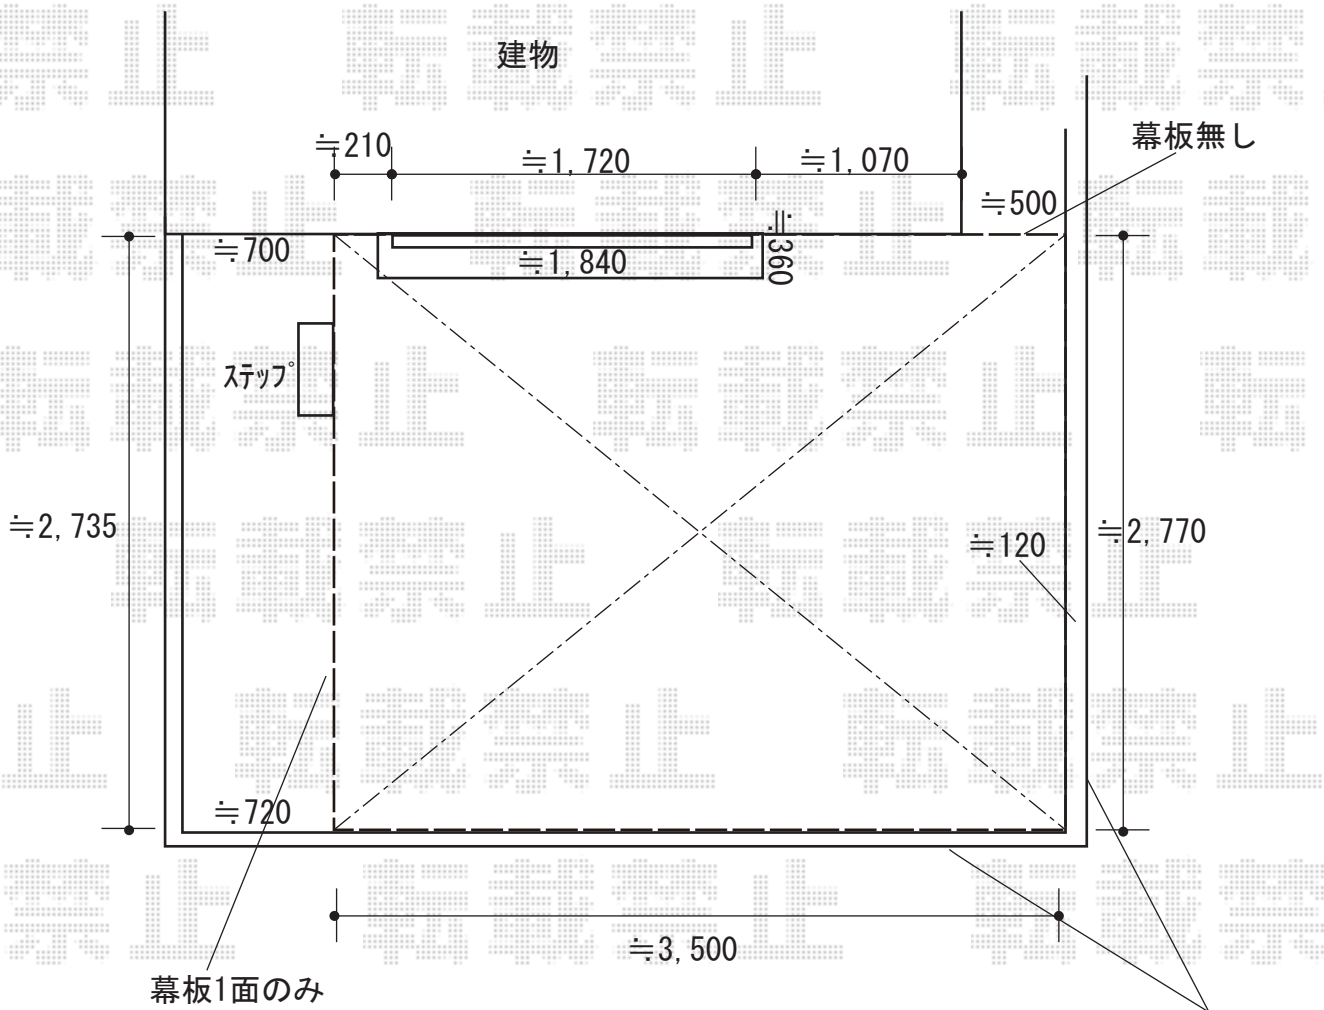

ウッドデッキ 施工概略図

YKK AP リウッドデッキ 200  
 間口= 3,624mm 出幅= 2,770mm/2,735mm  
 色： ホワイトブラウン  
 床板： 縦貼り 幕板： 標準幕板  
 束柱： Tタイプ(400~550mm) (色： カームブラック)

YKK AP 独立式 リウッド ステップ2型×1セット  
 色： ホワイトブラウン (束柱色： カームブラック)

【イメージ】

2019-8-641355	担当者	酒井
---------------	-----	----