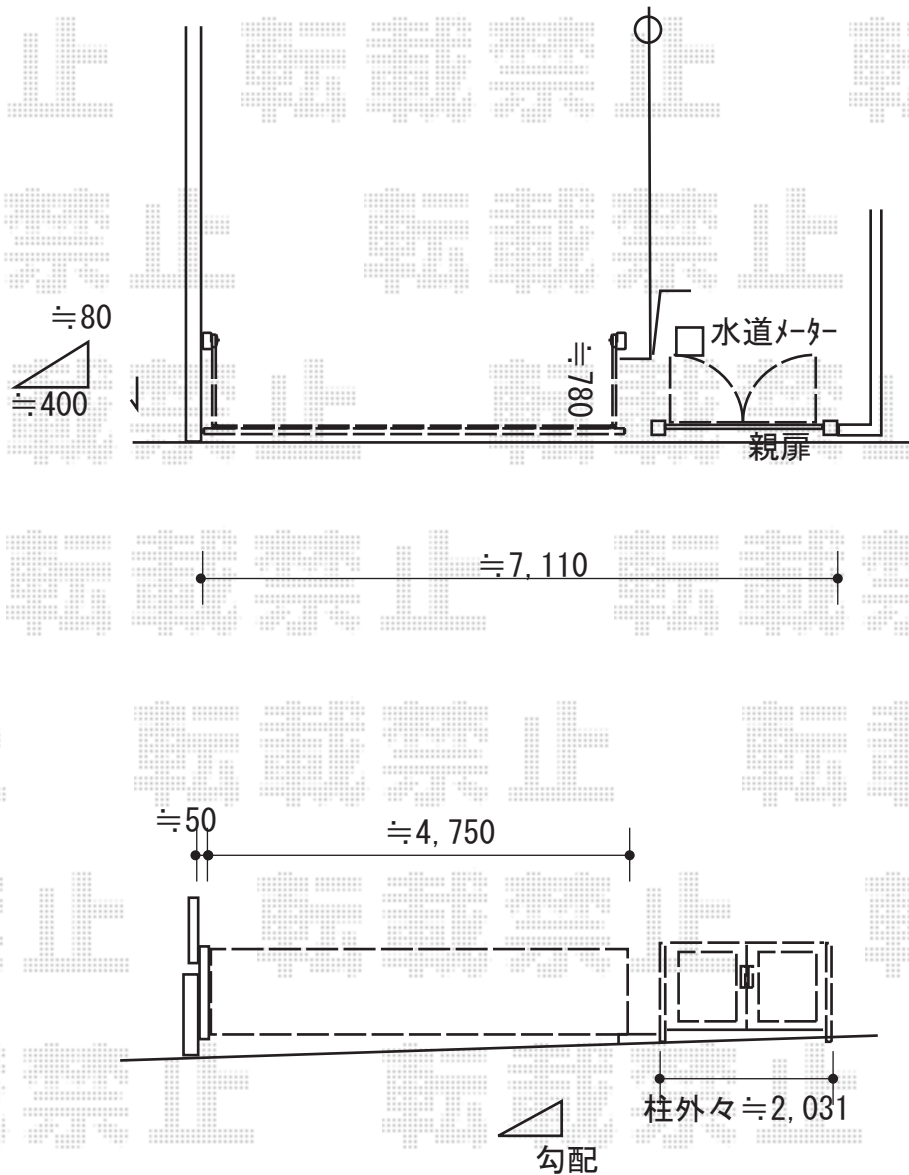

エクステリア工事 施工概略図

LIXIL (TOEX) ワイドオーバードアS4型 手動式
本体 (W×H) = (4,750mm × 1,000mm)
色 : ブラック
柱仕様 : ハイルフ柱仕様 (有効通過高2,150mm)
駆動 : 手動式
追加部材 : ロング接地ストッパー (ワイド用+100mm)

2019-8-641400

担当者

丸山