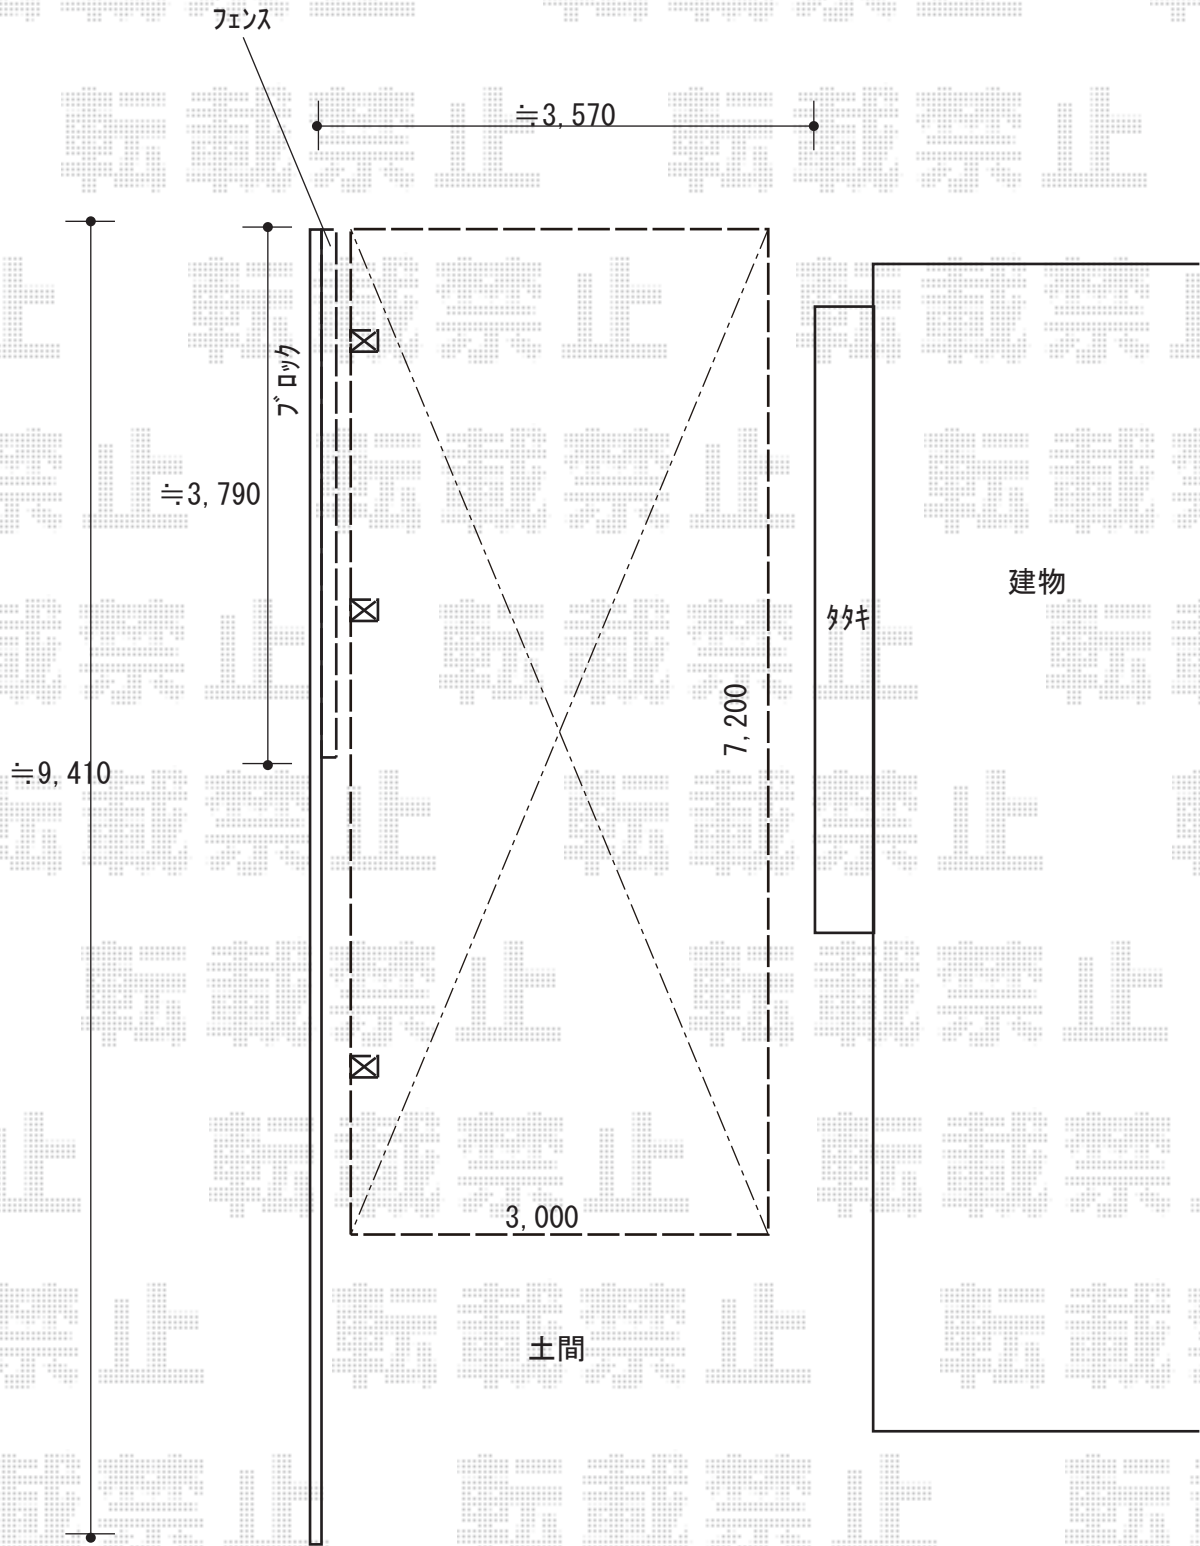

カーポート 施工概略図

YKK AP レイナポートグラン 延長 積雪~20cm対応
幅= 3,000mm
奥行= 7,200mm
色： ホワイト
屋根材： 熱線遮断ポリカーボネート(クリアマット)
柱仕様： ハイルフ柱仕様 (有効高 約2,350mm)

2019-8-641416

担当者

伊野