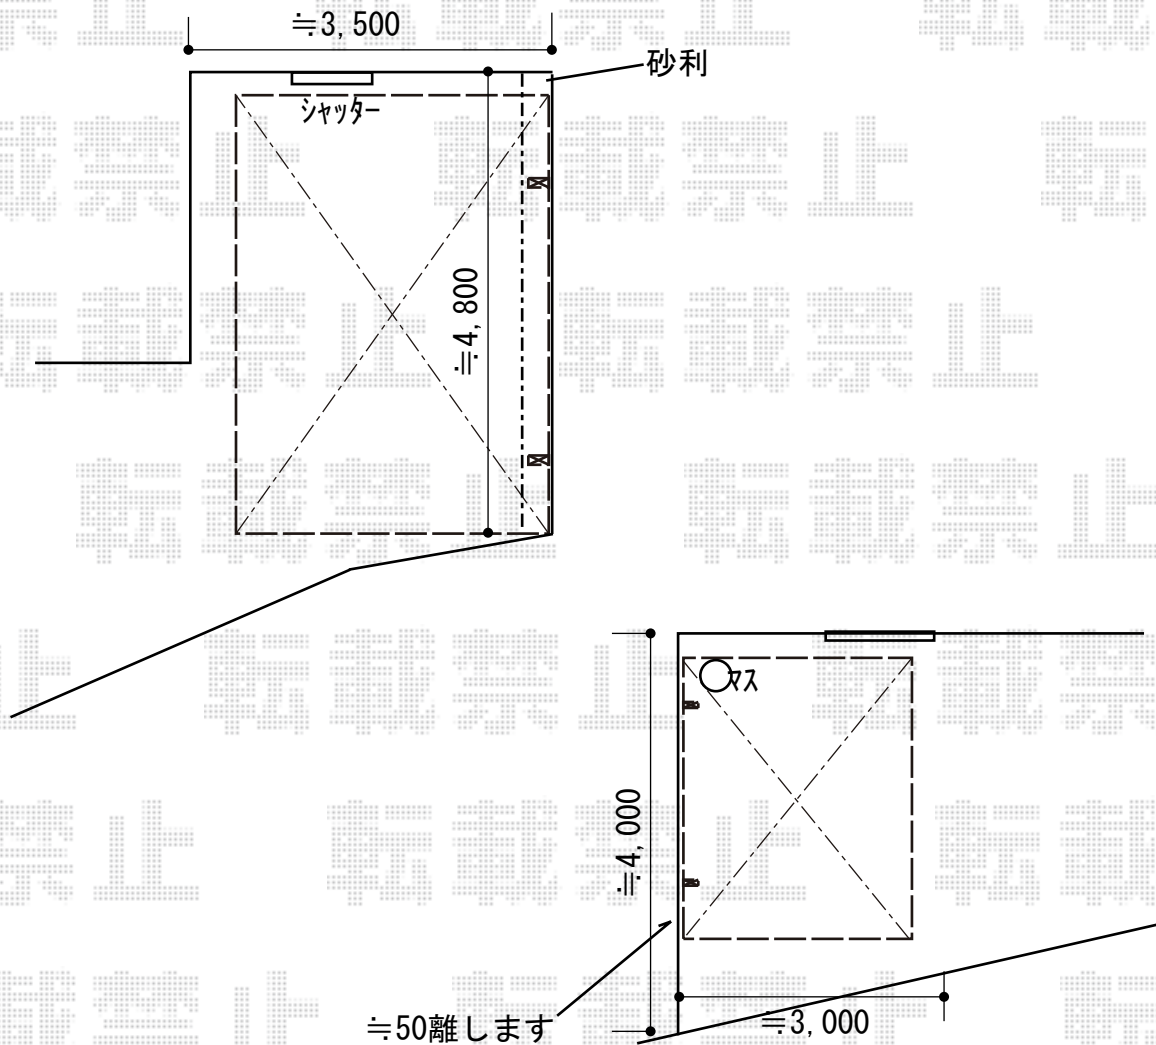

カーポート・サイクルポート 施工概略図

YKK AP レイナポートグラン 積雪～20cm対応  
 幅= 3,000mm  
 奥行= 5,052mm  
 色： プラチナステン  
 屋根材： 熱線遮断ポリカーボネート(クリアマット)  
 柱仕様： ハイルフ柱仕様 (有効高 約2,350mm)

YKK AP レイナポートグランミニ 積雪～20cm対応  
 幅= 2,100mm  
 奥行= 2,904mm(4台用)  
 色： プラチナステン  
 屋根材： 熱線遮断ポリカーボネート(クリアマット)  
 柱仕様： 標準柱仕様 (有効高 約1,814mm)