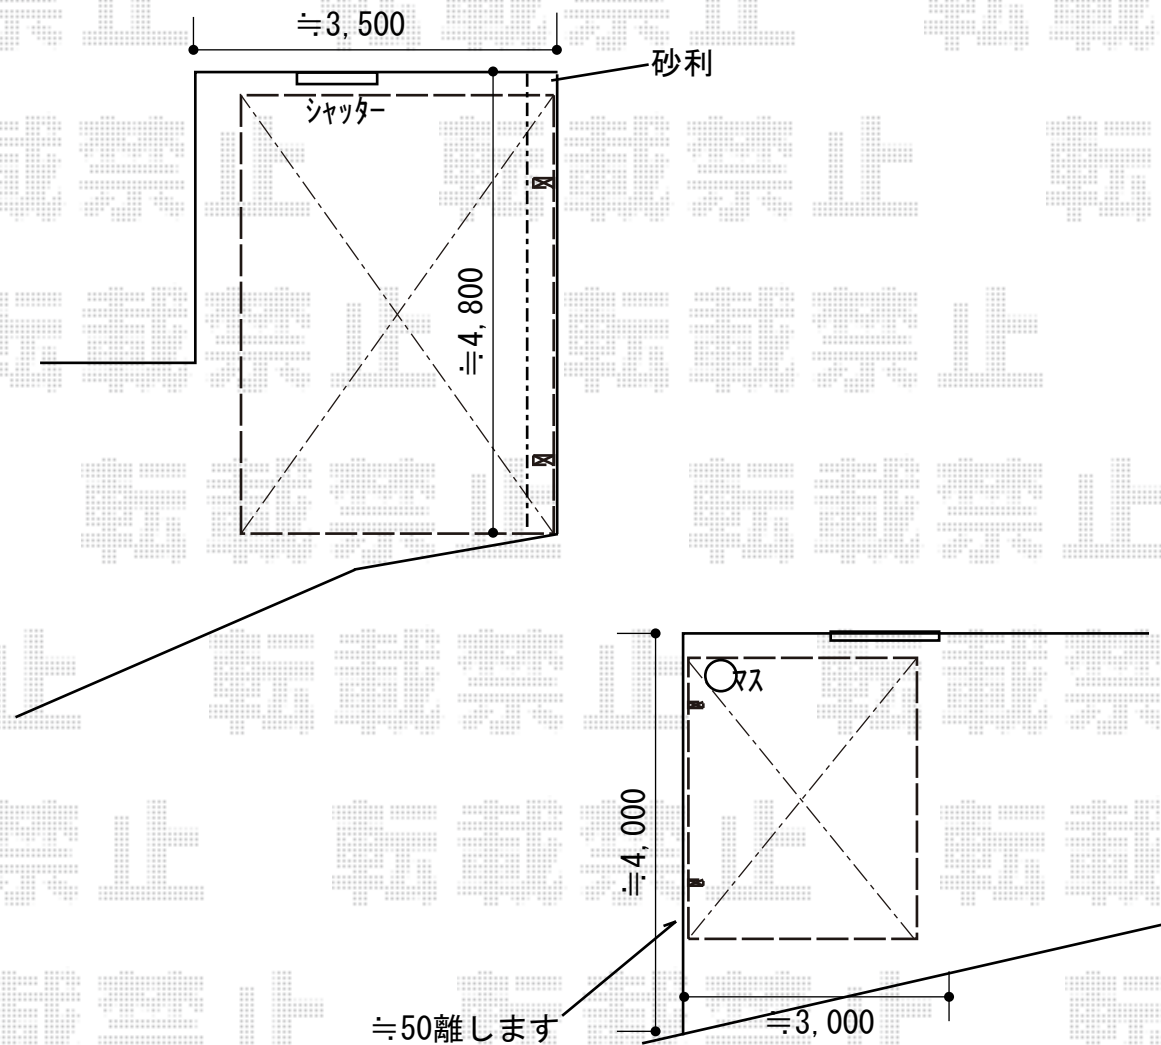

カーポート・サイクルポート 施工概略図

YKK AP レイナポートグラン 積雪～20cm対応  
幅= 3,000mm  
奥行= 5,052mm  
色： プラチナステン  
屋根材： 熱線遮断ポリカーボネート(クリアマット)  
柱仕様： ハイルフ柱仕様 (有効高 約2,350mm)

YKK AP レイナポートグランミニ 積雪～20cm対応  
幅= 2,100mm  
奥行= 2,904mm(4台用)  
色： プラチナステン  
屋根材： 熱線遮断ポリカーボネート(クリアマット)  
柱仕様： 標準柱仕様 (有効高 約1,814mm)