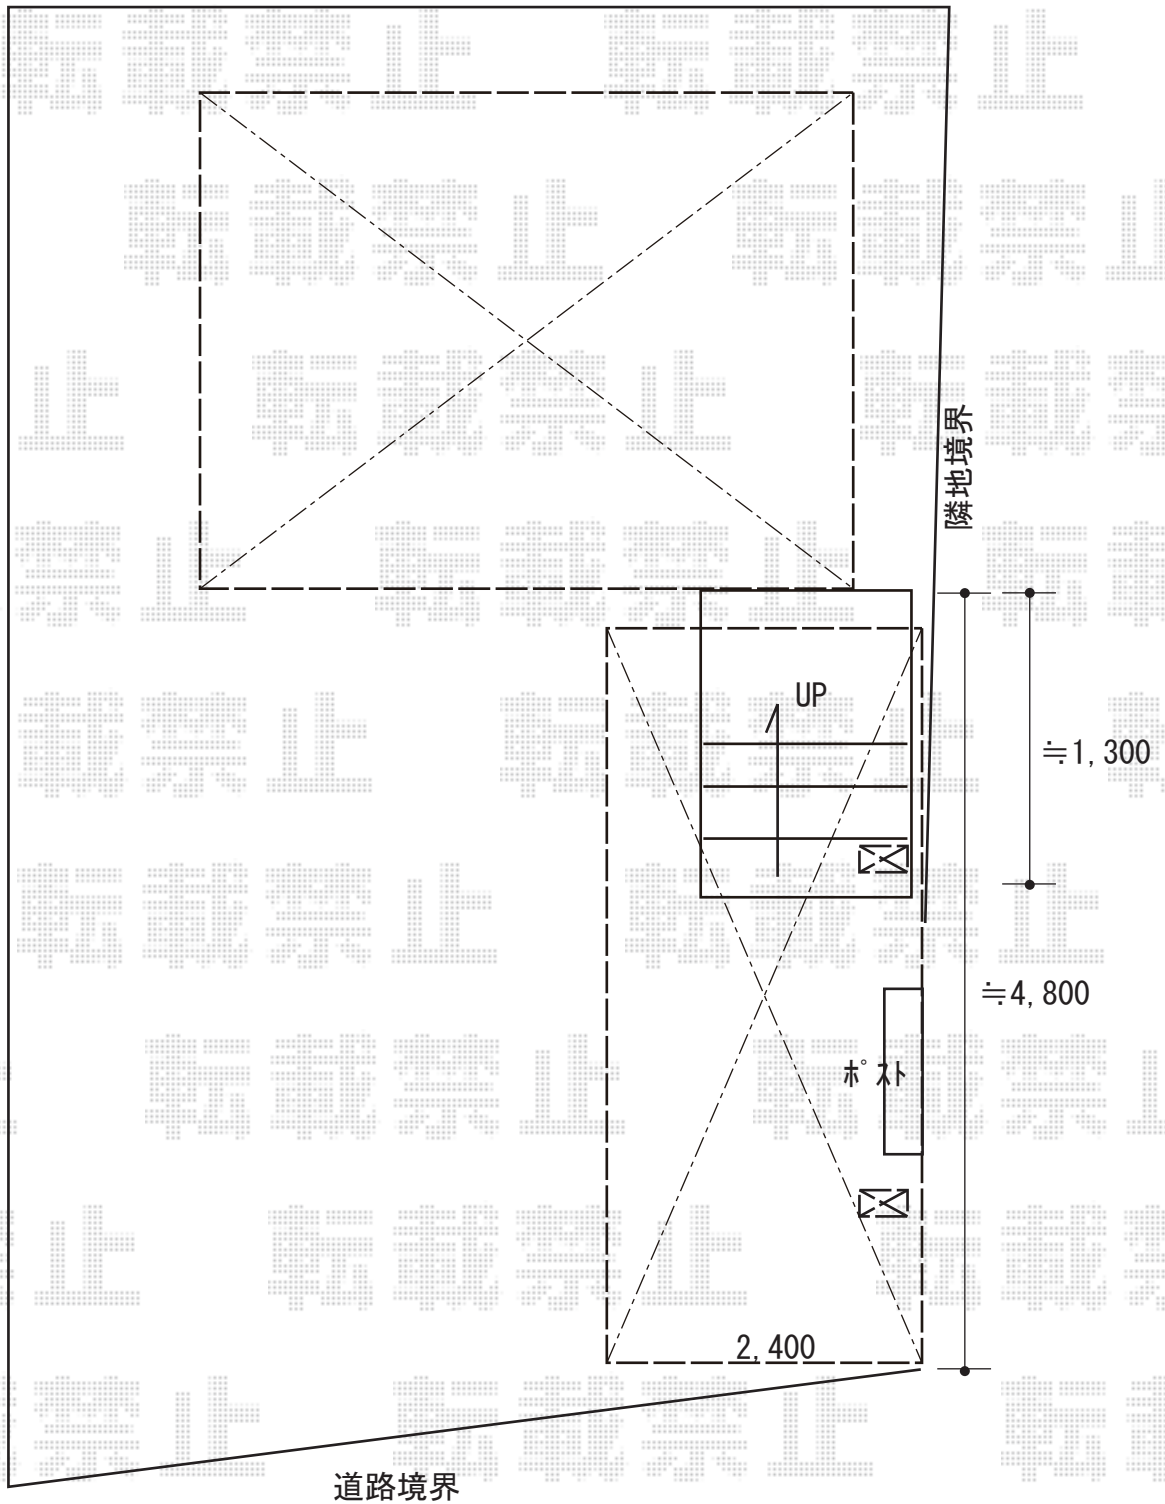

カーポート施工概略図

YKK AP レイナポートグラン 積雪~20cm対応
幅= 2,400mm
奥行= 5,052mm
色： ホワイト
屋根材： ポリカーボネート（トーマイマット）
柱仕様： ハイロング柱仕様（有効高 約2,800mm）

2019-8-641467

担当者

新西