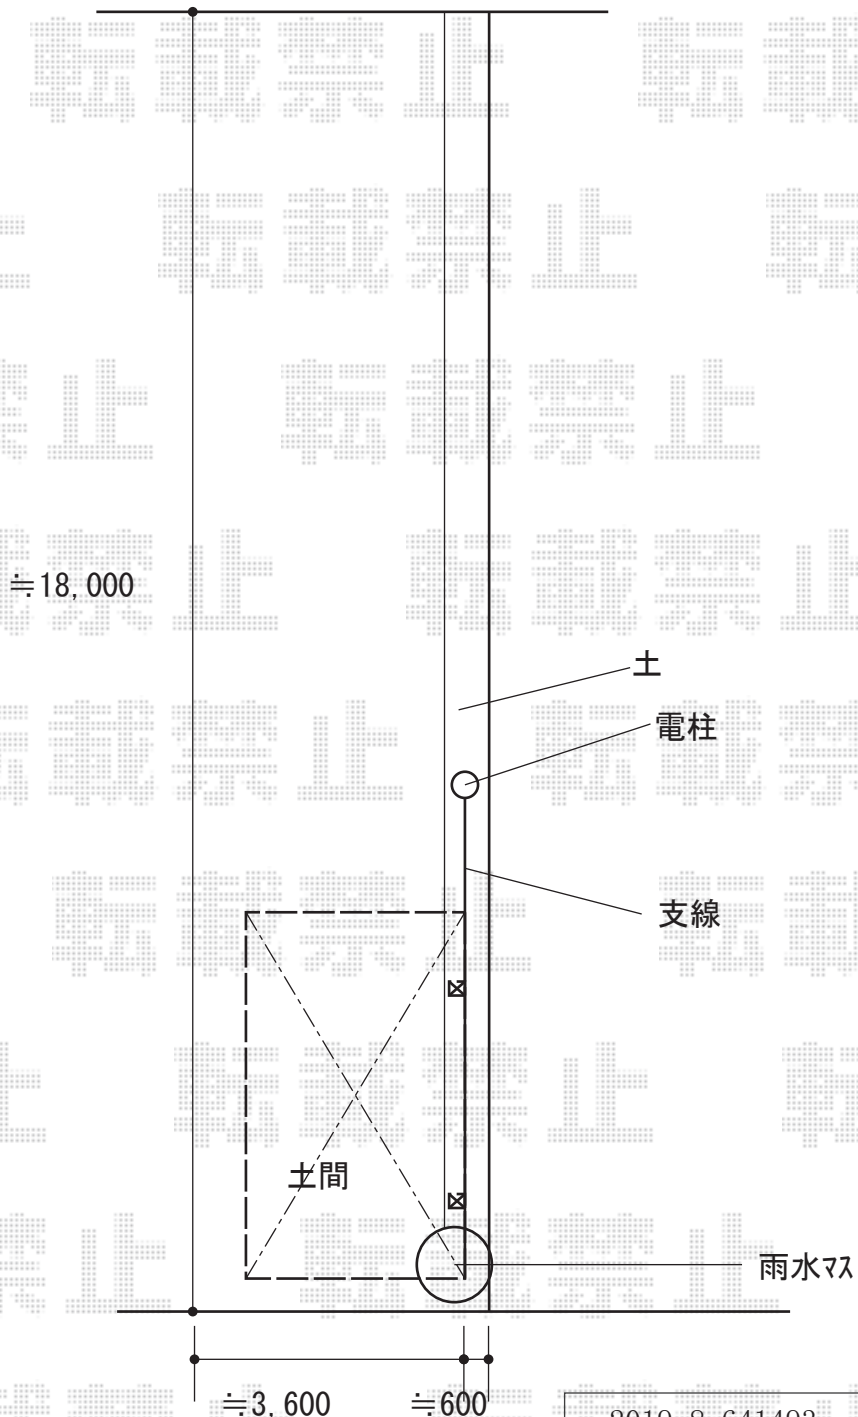

カーポート 施工概略図

LIXIL ネスカR 積雪~20cm対応 台風補償付  
幅= 2,999mm 奥行= 4,980mm 色: シャイングレー  
屋根材: 熱線吸収ポリカーボネート (ブルーマットS・すりガラス調)  
柱仕様: ロング柱25仕様 (有効高 約2,500mm)  
オプション: 屋根材ホルダー 50型用 (2セット分) ×1セット

LIXIL ネスカR 着脱式サポート 2本入 ロング柱(H25)用×1セット  
色: シャイングレー