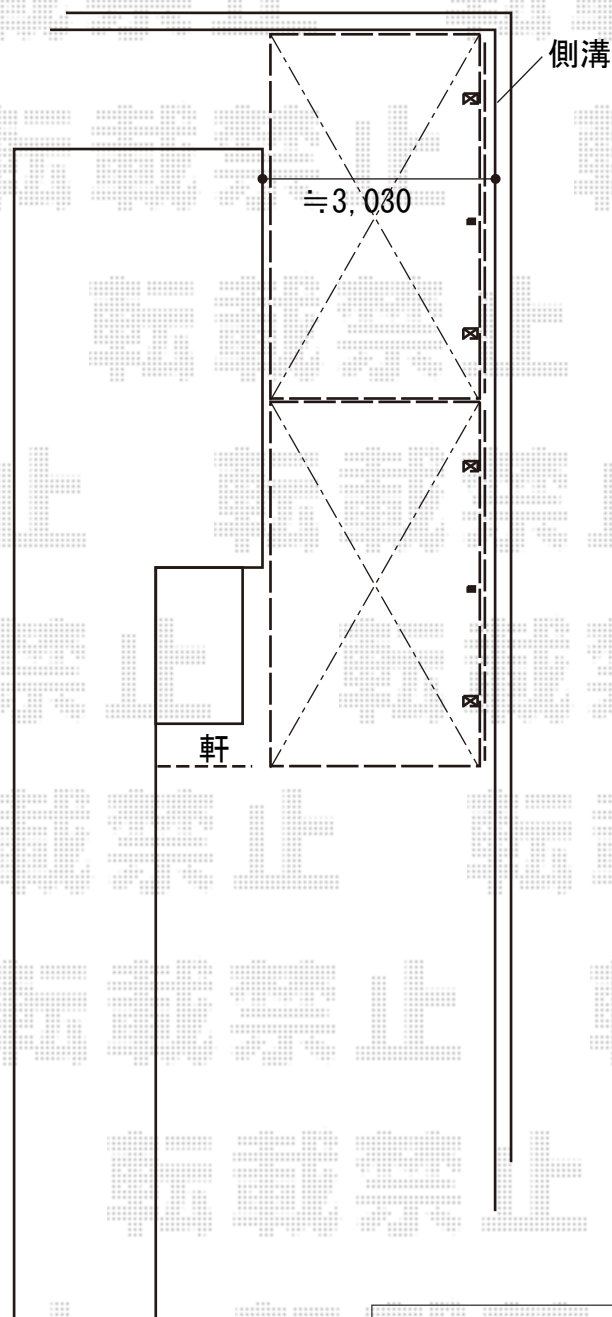

カーポート 施工概略図

YKK AP エフルージュグラン 縦連棟 積雪～20cm対応
幅= 2,725mm 奥行= 10,064mm 色: ピュアシルバー
屋根材: 熱線遮断ポリカーボネート (クリアマット)
柱仕様: ハイルフ柱仕様 (有効高 約2,350mm)

YKK AP エフルージュグラン サイドパネル
奥行サイズ: 長さ51・51用 高さ: 1,673mm (2段)
柱仕様: ハイルフ柱仕様 (間柱 1+1本)
パネル材: 熱線遮断ポリカーボネート (クリアマット)
色: ピュアシルバー

YKK AP エフルージュグラン 着脱式サポート 標準・ハイルフ兼用 2本入り×2セット
色: ピュアシルバー

YKK AP エフルージュグラン 水平式物干し (カーポート柱用) 標準 2本入り×1セット
色: ピュアシルバー

2019-8-641535

担当者

新西