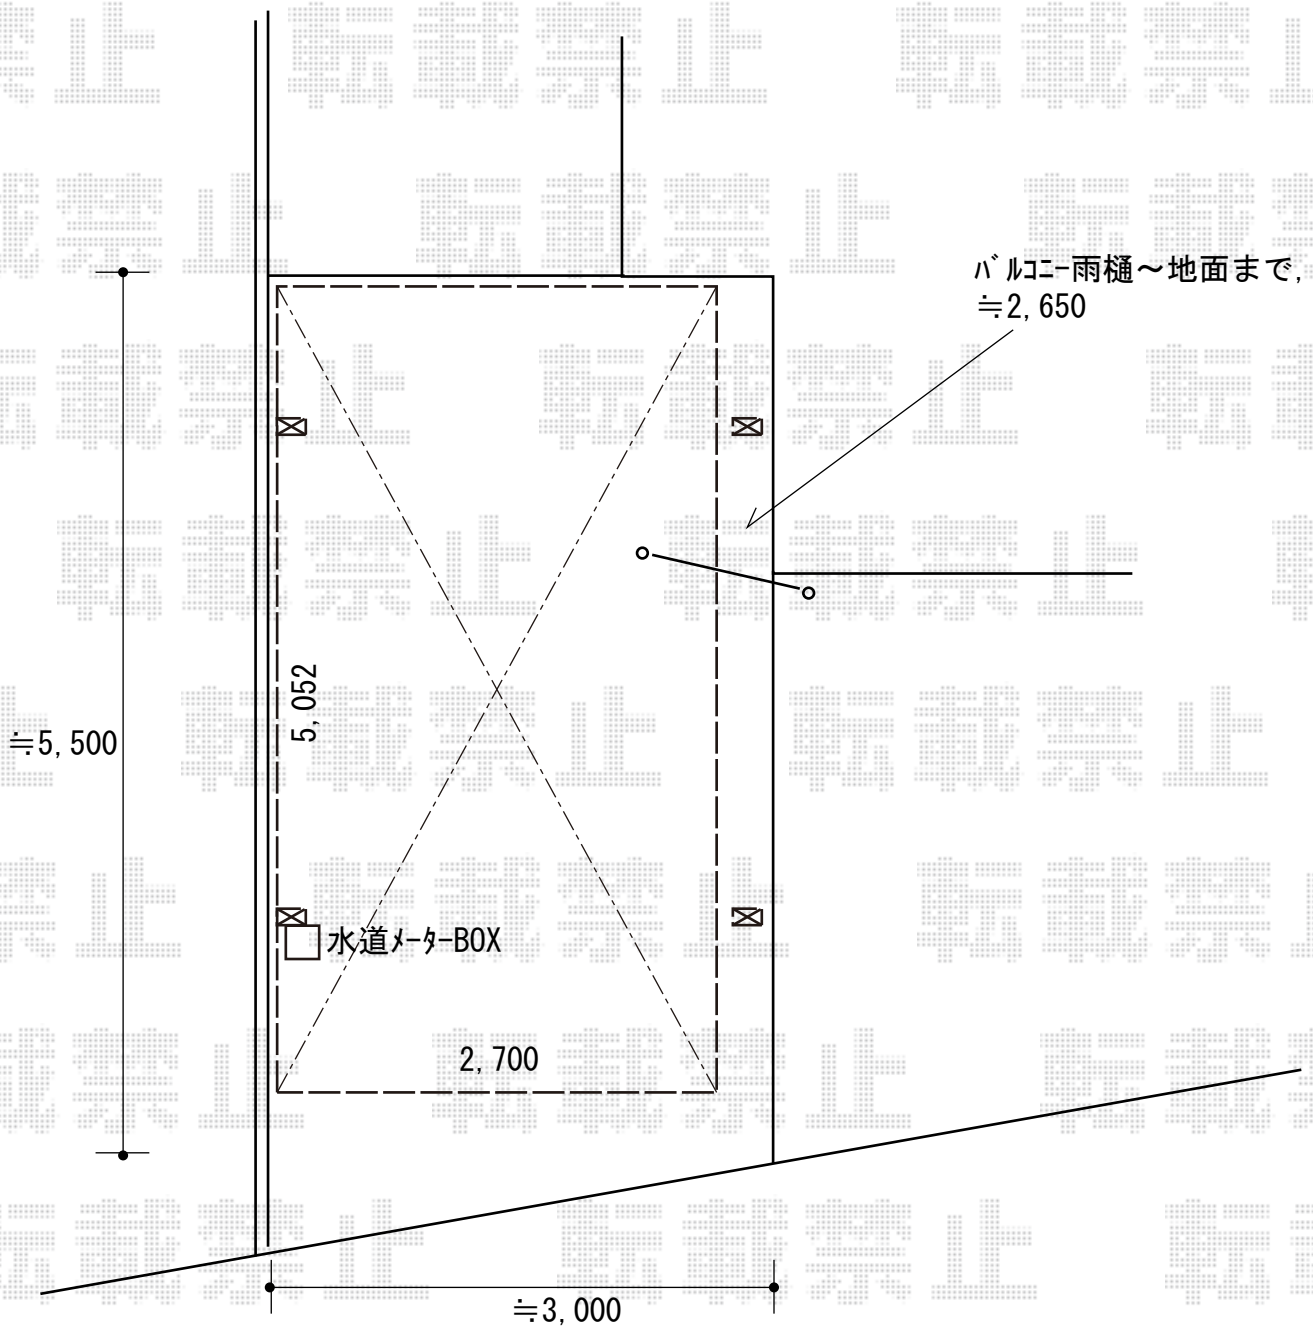

カーポート 施工概略図

YKK AP エフルージュグラン 積雪~20cm対応
幅= 2,725mm
奥行= 5,052mm
色: プラチナステン
屋根材: 熱線遮断ポリカーボネート(クリアマット)
柱仕様: 【仮】標準柱仕様(有効高 約2,000mm)

YKK AP エフルージュグラン 着脱式サポート
入り数: 2本入り×1セット
色: プラチナステン
柱仕様: 【仮】標準柱仕様

2019-8-641546